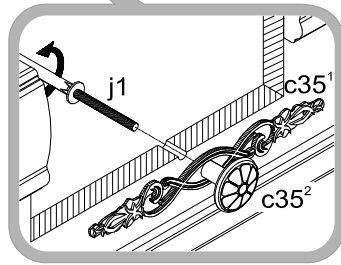

14

Регулювання дверей
 Регулировка дверей
 Regulacja drzwi
 Adjustment of door
 Türeinstellung

15

12

Фурнітура Фурнітура Акcesoria Accessories Zubehör	4x a43	4x b19 ^{D5}	4x c35 ¹	4x c35 ²	8x d1 φ5x17 mm
4x e1 φ7x50 mm	12x e3 φ6x13 mm	8x e5 Ø6,3x13 mm	8x e8 φ7x60 mm	6x e10 φ6.0x33 mm	8x e32 Ø5x50 mm
66x f1 φ8x30 mm	5x f11	2x j1 M4x20 mm	2x j20 M4x33 mm	32x r1 φ15 #16	32x r16
4x s1	32x s2	6x w36	16x p54 Ø3x12 mm	3x w26 ^{DR} 500 mm	3x w26 ^{CR} 500 mm
3x w26 ^{DL} 500 mm	3x w26 ^{CL} 500 mm	1x y1 Клей	1x z1		