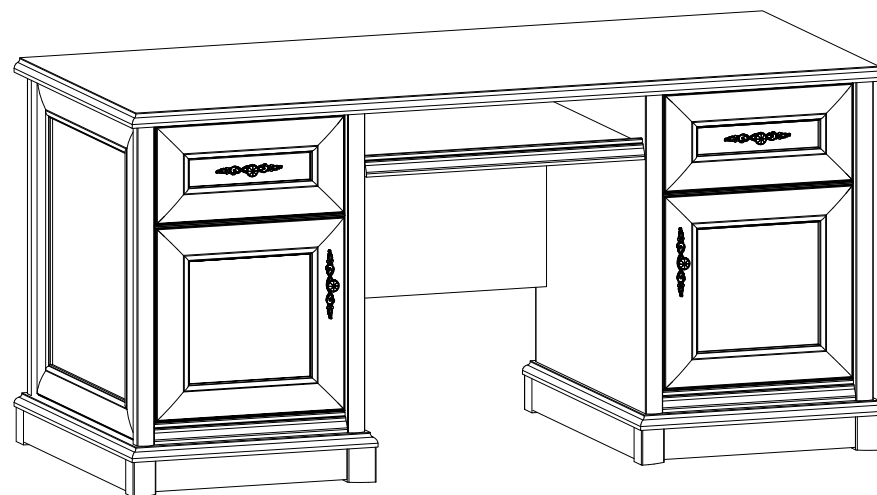

16

ІНСТРУКЦІЯ МОНТАЖУ | ИНСТРУКЦИЯ МОНТАЖА

Система СОНАТА

Стіл письмовий / Стол письменный - 158

ГАБАРИТНІ РОЗМІРИ:
ширина 158 см
висота 76,5 см
глибина 68 см

ГАБАРИТНЫЕ РАЗМЕРЫ:
ширина 158 см
высота 76,5 см
глубина 68 см