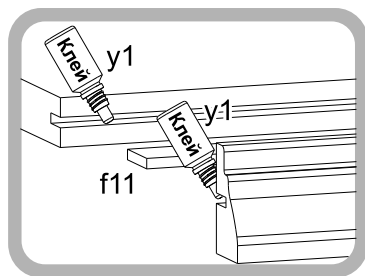

16

ІНСТРУКЦІЯ МОНТАЖУ | ИНСТРУКЦИЯ МОНТАЖА

Система СОНАТА

Стіл письмовий / Стол письменный - 158

ГАБАРИТНІ РОЗМІРИ:
ширина 158 см
висота 76,5 см
глибина 68 см

ГАБАРИТНЫЕ РАЗМЕРЫ:
ширина 158 см
высота 76,5 см
глубина 68 см