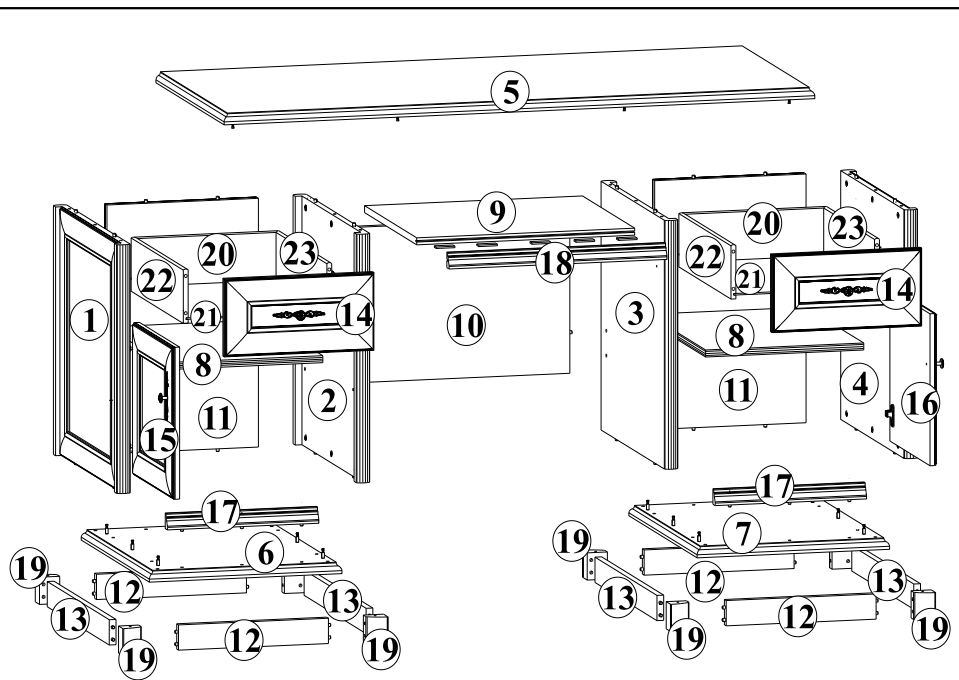

Для монтажу потрібно:
Для монтажу необходимо:
Do montażu potrzebne są:
You need for fitting-up:
Zur Montage werden Sie brauchen:

Символ елемента Symbol elementu Element symbol Elementenzeichen	Розміри Размеры Wymiary Measurements Ausmaß	Код Kod Code Code	Пакет Paket Paczka Package Paket	Символ елемента Symbol elementu Element symbol Elementenzeichen	Розміри Размеры Wymiary Measurements Ausmaß	Код Kod Code Code	Пакет Paket Paczka Package Paket
1	640x646	KT1-1135-01	4/5	12	401x65	KT1-421	3/5
2	640x646	KT1-1158-01	3/5	13	588x65	KT1-422	3/5
3	640x646	KT1-1159-01	3/5	14	400x200	KT1-077	5/5
4	640x646	KT1-1136-01	4/5	15	391x400	KT1-030	5/5
5	1580x680	KT1-226-01	1/5	16	391x400	KT1-031	5/5
6	515x680	KT1-228-01	2/5	17	405x40	KT1-594	4/5
7	515x680	KT1-233-01	2/5	18	564x40	KT1-2548	4/5
8	423x579	KT1-321	3/5	19	70x54	KT1-571-01	3/5
9	563x540	KT1-349	3/5	20	348x120	KT1-2534	1/5
10	588x400	KT1-424	3/5	21	363x499	KT1-958	1/5
11	640x405	KT1-423	5/5	22	500x120	KT1-2532-01	1/5
				23	500x120	KT1-2533-01	1/5

14

Регулювання дверей
Регулировка дверей
Regulacja drzwi
Adjustment of door
Türeinstellung

15