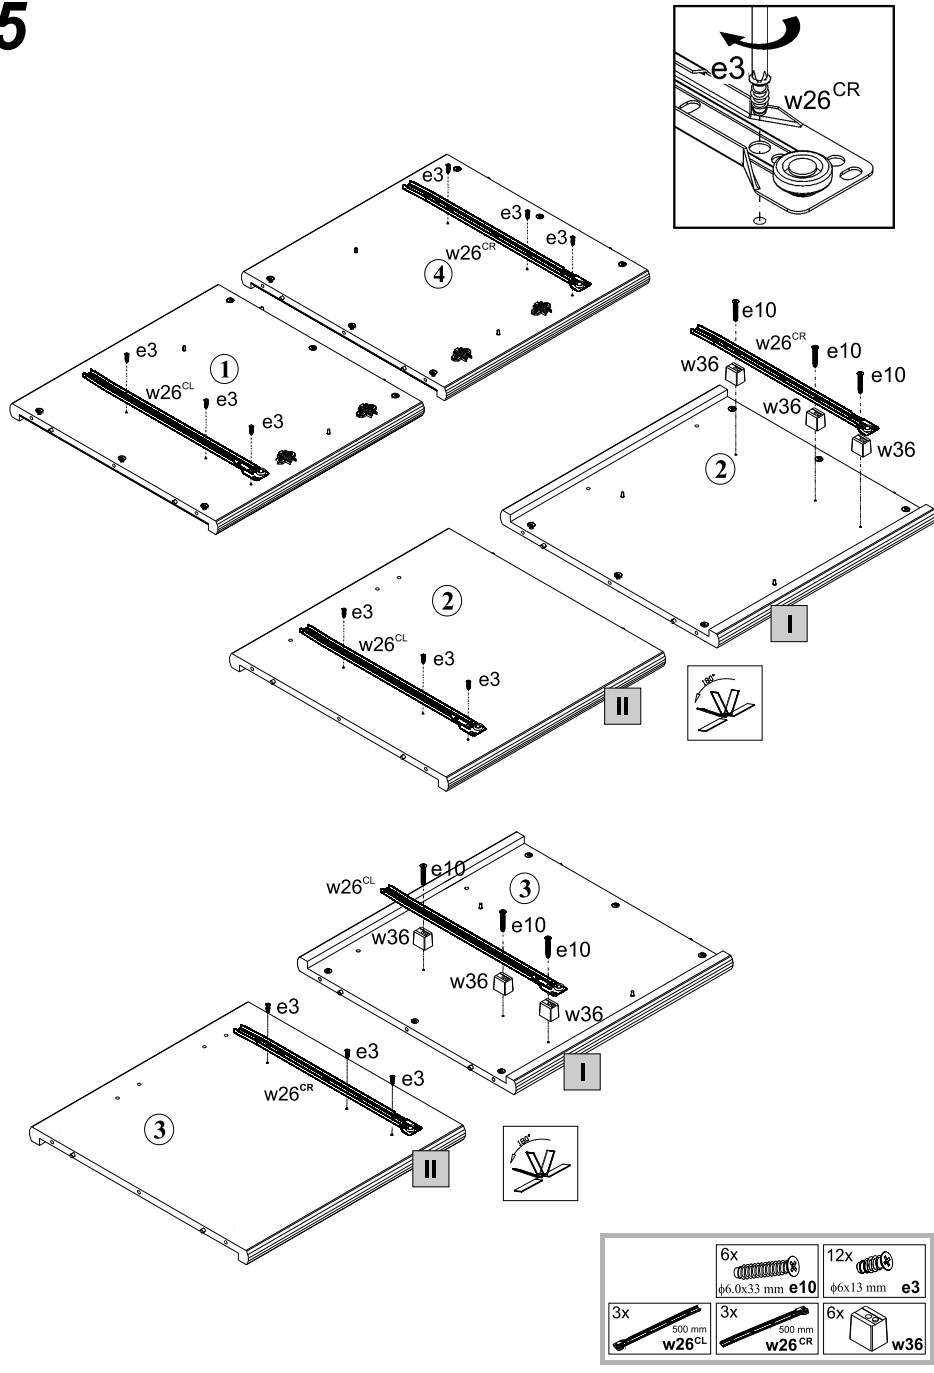

14

Регулювання дверей
 Регулировка дверей
 Regulacja drzwi
 Adjustment of door
 Türeinstellung

15

12

Фурнітура Фурнітура Акcesoria Accessories Zubehör	4x a43	4x b19 ^{D5}	4x c35 ¹	4x c35 ²	8x d1 φ5x17 mm
4x e1 φ7x50 mm	12x e3 φ6x13 mm	8x e5 Ø6,3x13 mm	8x e8 φ7x60 mm	6x e10 φ6.0x33 mm	8x e32 Ø5x50 mm
66x f1 φ8x30 mm	5x f11	2x j1 M4x20 mm	2x j20 M4x33 mm	32x r1 φ15 #16	32x r16
4x s1	32x s2	6x w36	16x p54 Ø3x12 mm	3x w26 ^{DR} 500 mm	3x w26 ^{CR} 500 mm
3x w26 ^{DL} 500 mm	3x w26 ^{CL} 500 mm	1x y1 Клей	1x z1		

1**10****2****11**

5

6

7