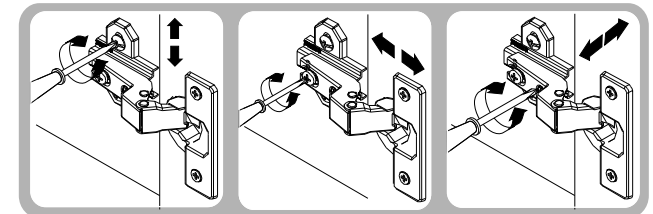

Для монтажу потрібно:
 Для монтажу необходимо:
 Do montażu potrzebne są:
 You need for fitting-up:
 Zur Montage werden Sie brauchen:

Символ елемента Symbol elementu Element symbol Elementenzeichen	Розміри Размеры Wymiary Measurements Ausmaß	Код Kod Code Code	Пакет Paket Paczka Package Paket	Символ елемента Symbol elementu Element symbol Elementenzeichen	Розміри Размеры Wymiary Measurements Ausmaß	Код Kod Code Code	Пакет Paket Paczka Package Paket
1	640x646	KT1-1135-01	4/5	12	401x65	KT1-421	3/5
2	640x646	KT1-1158-01	3/5	13	588x65	KT1-422	3/5
3	640x646	KT1-1159-01	3/5	14	400x200	KT1-077	5/5
4	640x646	KT1-1136-01	4/5	15	391x400	KT1-030	5/5
5	1580x680	KT1-226-01	1/5	16	391x400	KT1-031	5/5
6	515x680	KT1-228-01	2/5	17	405x40	KT1-594	4/5
7	515x680	KT1-233-01	2/5	18	564x40	KT1-2548	4/5
8	423x579	KT1-321	3/5	19	70x54	KT1-571-01	3/5
9	563x540	KT1-349	3/5	20	348x120	KT1-2534	1/5
10	588x400	KT1-424	3/5	21	363x499	KT1-958	1/5
11	640x405	KT1-423	5/5	22	500x120	KT1-2532-01	1/5
				23	500x120	KT1-2533-01	1/5

14

Регулювання дверей
 Регулировка дверей
 Regulacja drzwi
 Adjustment of door
 Türeinstellung

15

12

Фурнітура Фурнітура Акcesoria Accessories Zubehör	4x a43	4x b19 ^{D5}	4x c35 ¹	4x c35 ²	8x d1 φ5x17 mm
4x e1 φ7x50 mm	12x e3 φ6x13 mm	8x e5 Ø6,3x13 mm	8x e8 φ7x60 mm	6x e10 φ6.0x33 mm	8x e32 Ø5x50 mm
66x f1 φ8x30 mm	5x f11	2x j1 M4x20 mm	2x j20 M4x33 mm	32x r1 φ15 #16	32x r16
4x s1	32x s2	6x w36	16x p54 Ø3x12 mm	3x w26 ^{DR} 500 mm	3x w26 ^{CR} 500 mm
3x w26 ^{DL} 500 mm	3x w26 ^{CL} 500 mm	1x y1 Клей	1x z1		