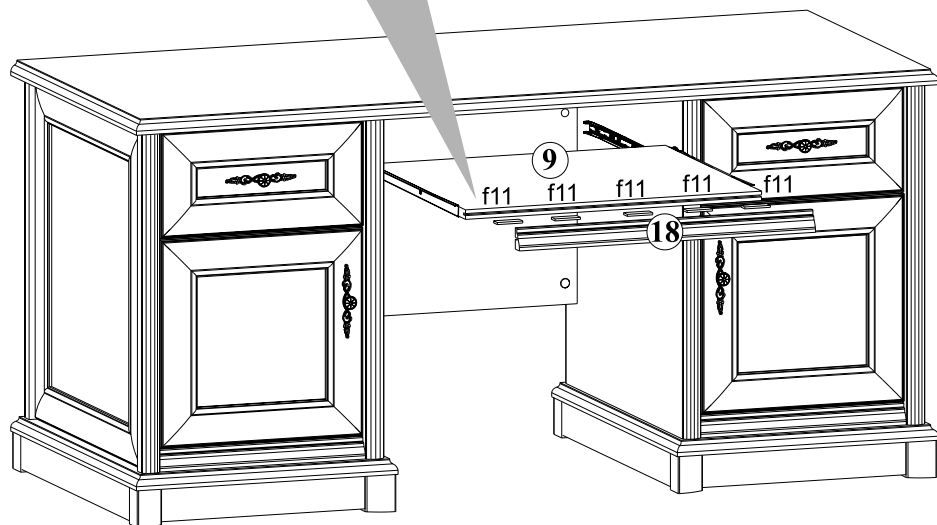

16

ІНСТРУКЦІЯ МОНТАЖУ | ИНСТРУКЦИЯ МОНТАЖА

Система СОНАТА

Стіл письмовий / Стол письменный - 158

ГАБАРИТНІ РОЗМІРИ:
ширина 158 см
висота 76,5 см
глибина 68 см

ГАБАРИТНЫЕ РАЗМЕРЫ:
ширина 158 см
высота 76,5 см
глубина 68 см