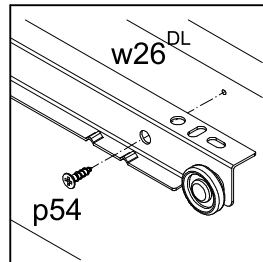

12

Фурнітура Фурнітура Акcesoria Accessories Zubehör	4x a43	4x b19^{D5}	4x c35¹	4x c35²	8x d1 φ5x17 mm
4x e1 φ7x50 mm	12x e3 φ6x13 mm	8x e5 Ø6,3x13 mm	8x e8 φ7x60 mm	6x e10 φ6.0x33 mm	8x e32 Ø5x50 mm
66x f1 φ8x30 mm	5x f11	2x j1 M4x20 mm	2x j20 M4x33 mm	32x r1 φ15 #16	32x r16
4x s1	32x s2	6x w36	16x p54 Ø3x12 mm	3x w26^{DR} 500 mm	3x w26^{CR} 500 mm
3x w26^{DL} 500 mm	3x w26^{CL} 500 mm	1x y1 Клей	1x z1		

Пакет 1/5
Paczka 1/5
Package 1/5
Paket 1/5

13

Пакет 2/5
Paczka 2/5
Package 2/5
Paket 2/5

Пакет 3/5
Paczka 3/5
Package 3/5
Paket 3/5

Пакет 4/5
Paczka 4/5
Package 4/5
Paket 4/5

Пакет 5/5
Paczka 5/5
Package 5/5
Paket 5/5