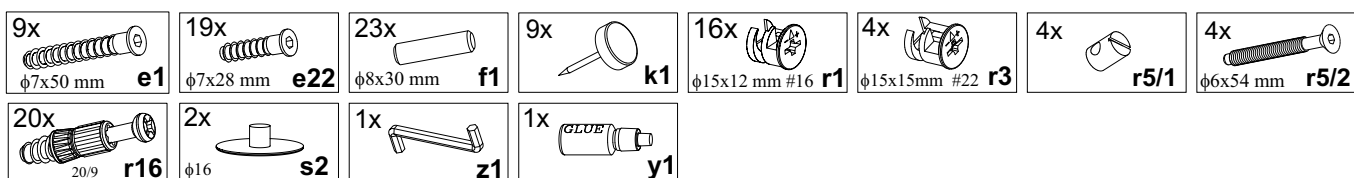

МАРСЕЛЬ

Ліжко / Кровать **160** (каркас)

A	B	C	D	A	B	C	D		
1	MS1-016	454	846	1/4	7	MS1-410	1604	200	2/4
2	MS1-127	1650	264	1/4	8	MS1-215	1650	75	3/4
3	MS1-128	1694	924	1/4	9	MS1-216	1756	61	3/4
4	MS1-408	1604	170	1/4	10	MS1-5560	1755	60	3/4
5	MS1-125	2000	264	2/4	11	MS1-5554	350	118	4/4
6	MS1-126	2000	264	2/4	12	MS1-5561	350	118	4/4