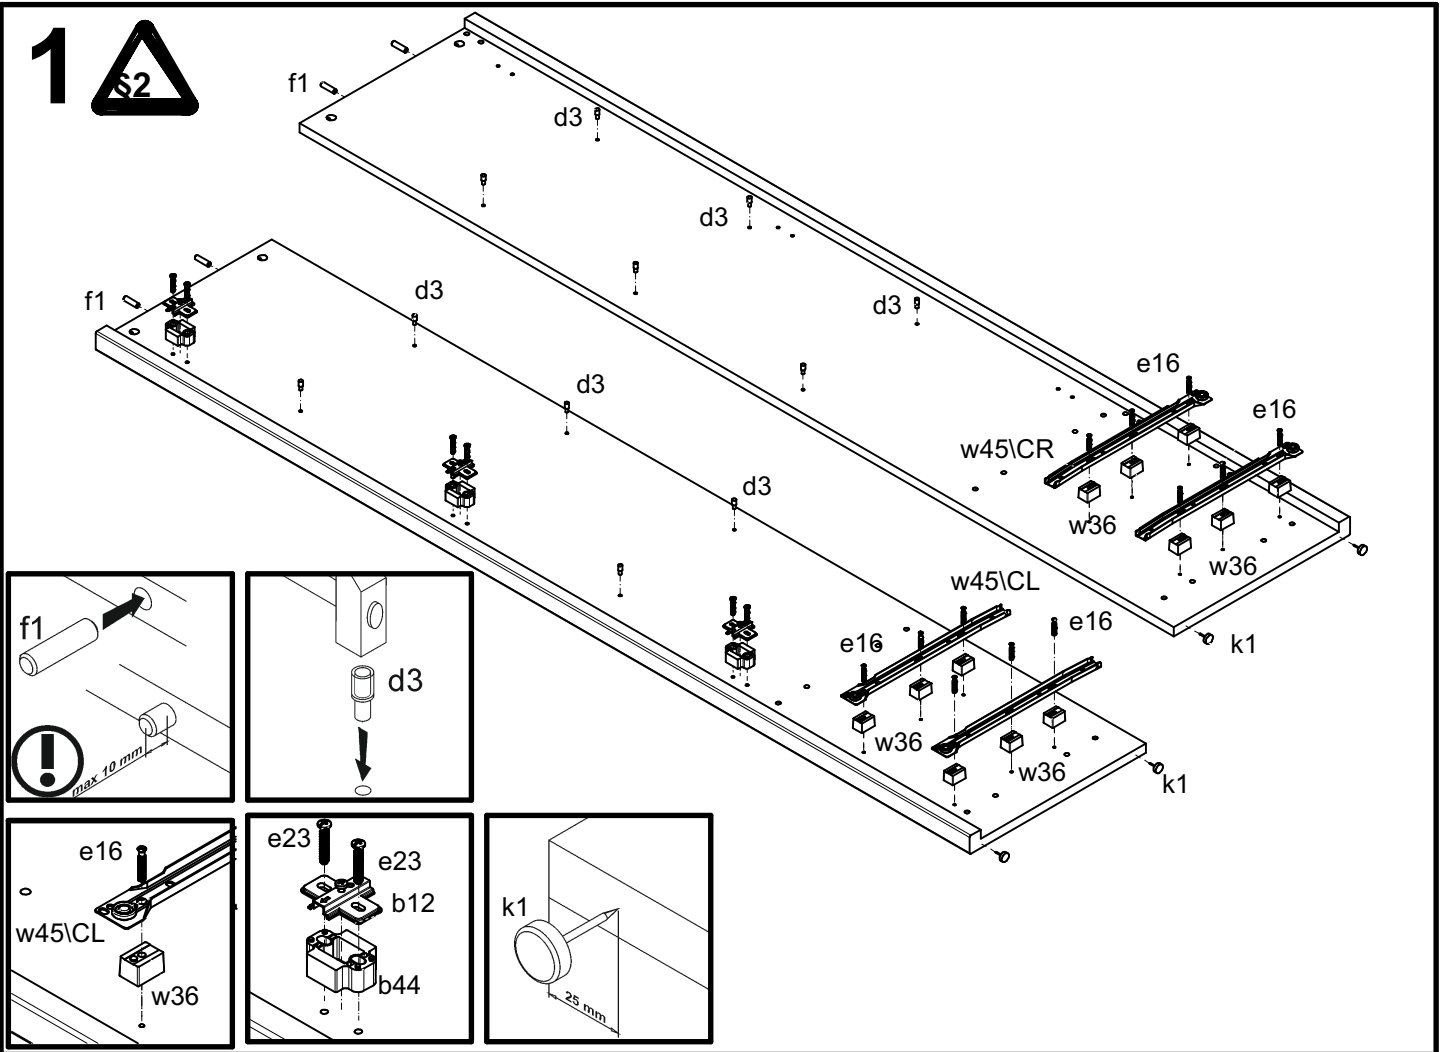

KASPIAN 2

REG1W2S

| A | B | C | D | |
|----|-------------|------|-----|-----|
| 1 | S128-0004 | 482 | 176 | 4/5 |
| 2 | S128-005 A | 1468 | 479 | 5/5 |
| 3 | S128-105 | 1964 | 396 | 1/5 |
| 4 | S128-106 | 1964 | 396 | 1/5 |
| 5 | S128-203-01 | 560 | 399 | 2/5 |
| 6 | S128-304 | 523 | 370 | 2/5 |
| 7 | S128-405 | 523 | 60 | 2/5 |
| 8 | S128-501 | 521 | 345 | 3/5 |
| 9 | S128-904 | 1935 | 553 | 1/5 |
| 10 | S128-9905 | 440 | 348 | 1/5 |
| 11 | BP-503 | 350 | 120 | 2/5 |
| 12 | BP-504 | 350 | 120 | 2/5 |
| 13 | ZP-5502 | 430 | 120 | 2/5 |

| | | | | | | | | |
|-----------------------|---------|-----------|--------------------------|--------------------|----------------------|----------------------|-----------------------|----------------------|
| 3x a1 | 3x b12 | 3x b44 | 12x d3 φ5x17 mm | 8x e1 φ7x50 mm | 12x e16 φ6x30 mm | 8x e19 φ5x9 mm | 6x e23 φ6,3x30 mm | 24x f1 φ8x30 mm |
| 8x f25 φ6,5x40 mm | 4x k1 | 55x l1 | 12x r1 φ1,5x12mm #16 | 12x r42 | 12x w36 h=18 mm | 2x w45\CL 350 mm | 2x w45\CR 350 mm | 2x w45\DL 350 mm |
| 2x w45\DR 350 mm | 1x z1 | 1x n26\1 | 1x p38 φ3,5x16 mm | 8x s1 | 4x s2 ø16 | 3x s8 U2,6 mm | 6x s4 U5 | |

1 

2 

3

4

5

6