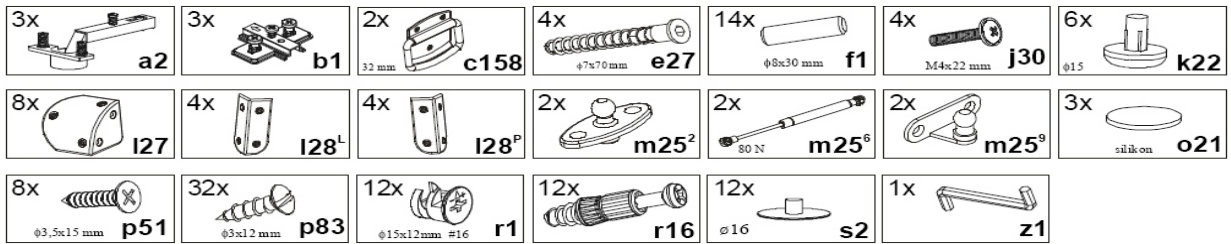

INDIANA

JKUF 120

A	C	B	D
1	446x403	S31-154	1/2
2	1193x403	S31-156	1/2
3	1193x403	S31-157	1/2
4	1200x490	S31-213	2/2
5	1193x486	S31-214	2/2

2 JKUF 120

3 JKUF 120