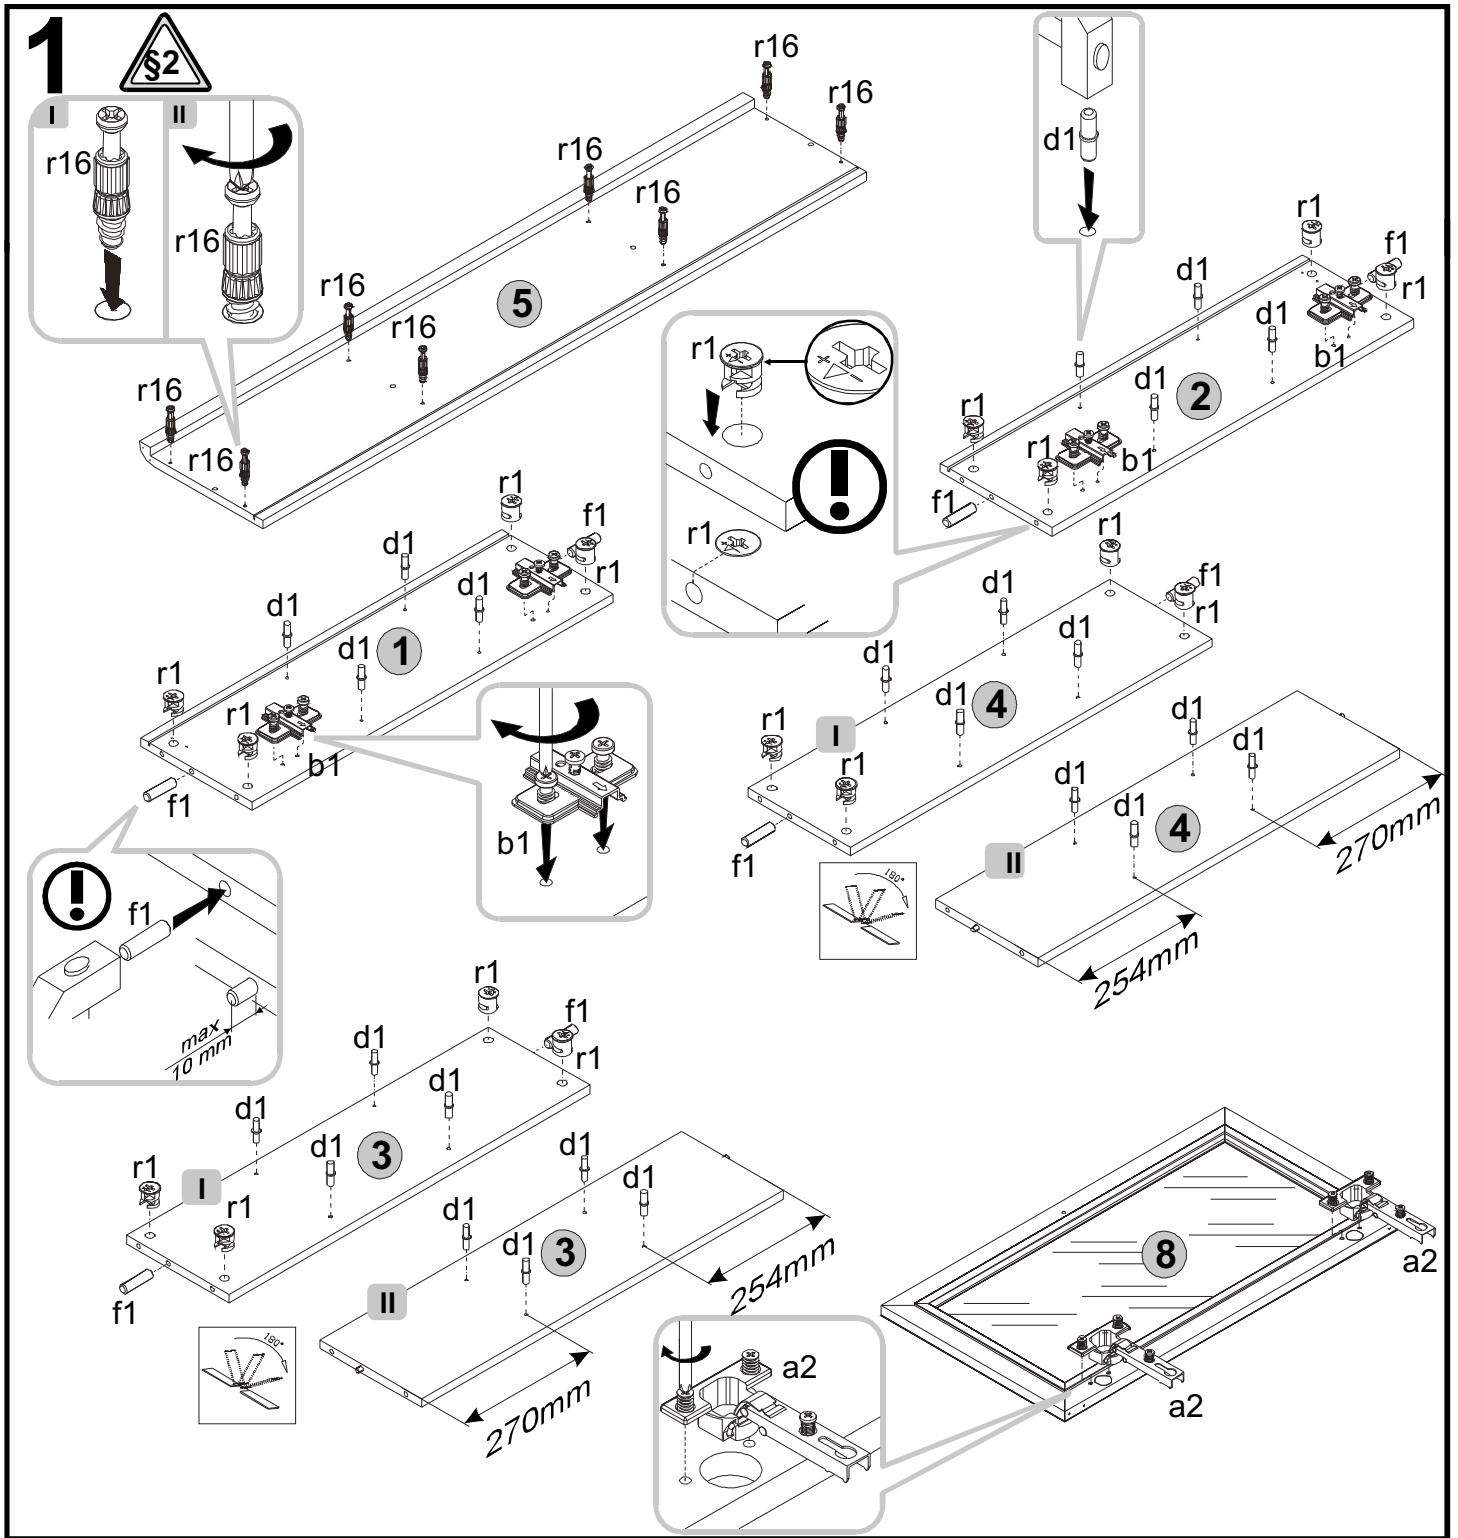

## JNAD 2w

**Max  
20 k**

A	C	B	D
1	778x240	S31-1134	1/3
2	778x240	S31-1135	1/3
3	778x220	S31-136	1/3
4	778x220	S31-137	1/3
5	1300x265	S31-223	2/3
6	367x210	S31-308	1/3
7	501x210	S31-310	1/3
8	740x396	S31-027	3/3
9	788x190	S31-1920/A	1/3
10	788x190	S31-3920	1/3
11	788x258	S31-1921	1/3
12	788x190	S31-2920/A	1/3
13	758x14	Lh-758	1/3