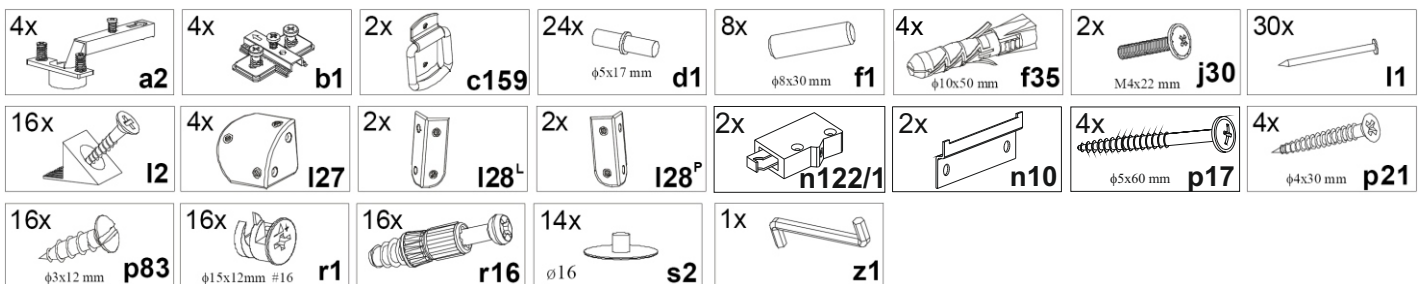

# INDIANA 2

## JNAD 2w

**Max  
20 k**

A	C	B	D
1	778x240	S31-1134	1/3
2	778x240	S31-1135	1/3
3	778x220	S31-136	1/3
4	778x220	S31-137	1/3
5	1300x265	S31-223	2/3
6	367x210	S31-308	1/3
7	501x210	S31-310	1/3
8	740x396	S31-027	3/3
9	788x190	S31-1920/A	1/3
10	788x190	S31-3920	1/3
11	788x258	S31-1921	1/3
12	788x190	S31-2920/A	1/3
13	758x14	Lh-758	1/3