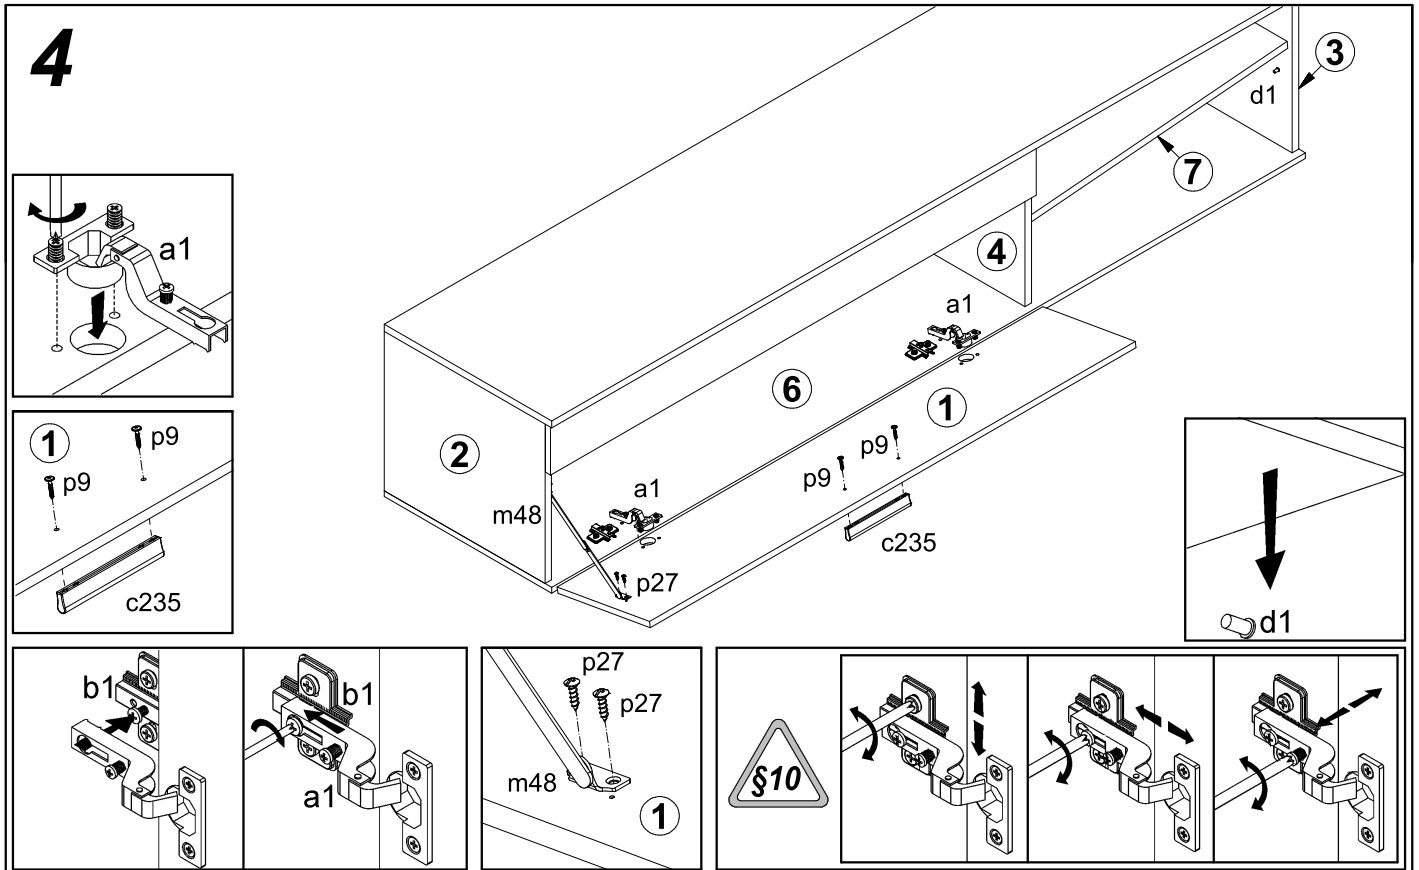

# БАРАТО

I

Тумба РТВ

A	B	C	D	A	B	C	D		
1	M98-001	1160	224	2/2	6	M98-202	1800	400	1/2
2	M98-101	330	383	1/2	7	M98-301	622	374	1/2
3	M98-102	330	383	1/2	8	M98-401	1160	100	2/2
4	M98-103	330	383	1/2	9	M98-901	1150	357	1/2
5	M98-201	1800	400	1/2	10	M98-902	645	357	1/2

# Пенал

A	B	C	D	
1	M98-002	886	382	1/2
2	M98-104	890	295	2/2
3	M98-105	890	295	2/2
4	M98-203	600	295	2/2
5	M98-204	600	295	2/2
6	M98-302	567	278	2/2
7	M98-402	890	180	2/2
8	M98-951	917	297	2/2
9	LH-888	888		2/2