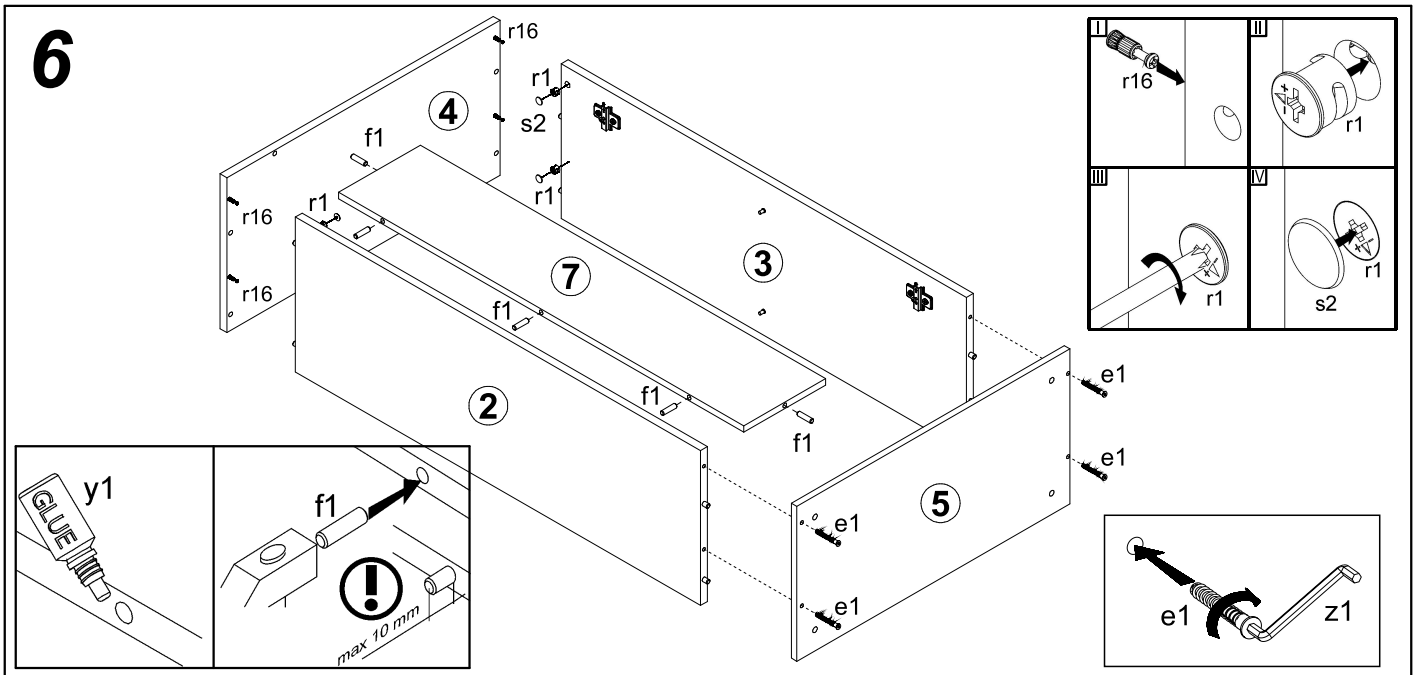

Полиця 80 / Полка 80

A	B	C	D
1	M98-305	785	155
2	M98-406	786	80