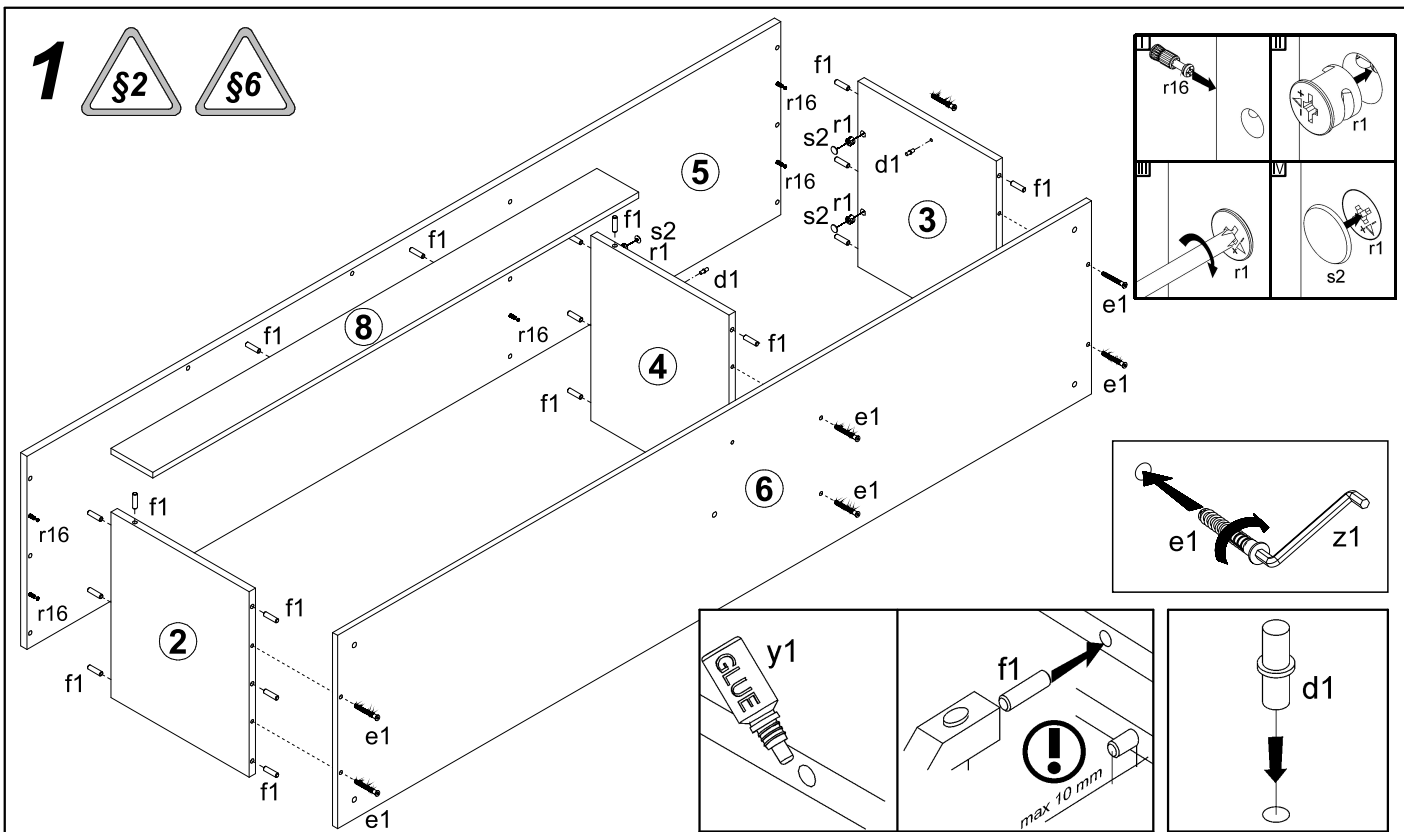

# БАРАТО

I

Тумба РТВ

A	B	C	D	A	B	C	D		
1	M98-001	1160	224	2/2	6	M98-202	1800	400	1/2
2	M98-101	330	383	1/2	7	M98-301	622	374	1/2
3	M98-102	330	383	1/2	8	M98-401	1160	100	2/2
4	M98-103	330	383	1/2	9	M98-901	1150	357	1/2
5	M98-201	1800	400	1/2	10	M98-902	645	357	1/2

# Пенал

A	B	C	D	
1	M98-002	886	382	1/2
2	M98-104	890	295	2/2
3	M98-105	890	295	2/2
4	M98-203	600	295	2/2
5	M98-204	600	295	2/2
6	M98-302	567	278	2/2
7	M98-402	890	180	2/2
8	M98-951	917	297	2/2
9	LH-888	888		2/2