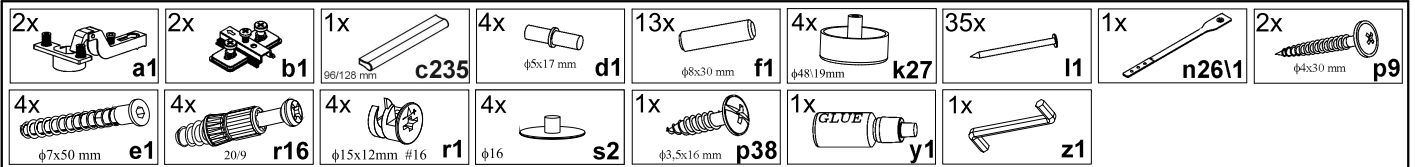

# БАРАТО

I

Тумба РТВ

A	B	C	D	A	B	C	D		
1	M98-001	1160	224	2/2	6	M98-202	1800	400	1/2
2	M98-101	330	383	1/2	7	M98-301	622	374	1/2
3	M98-102	330	383	1/2	8	M98-401	1160	100	2/2
4	M98-103	330	383	1/2	9	M98-901	1150	357	1/2
5	M98-201	1800	400	1/2	10	M98-902	645	357	1/2

# Пенал

A	B	C	D	
1	M98-002	886	382	1/2
2	M98-104	890	295	2/2
3	M98-105	890	295	2/2
4	M98-203	600	295	2/2
5	M98-204	600	295	2/2
6	M98-302	567	278	2/2
7	M98-402	890	180	2/2
8	M98-951	917	297	2/2
9	LH-888	888		2/2