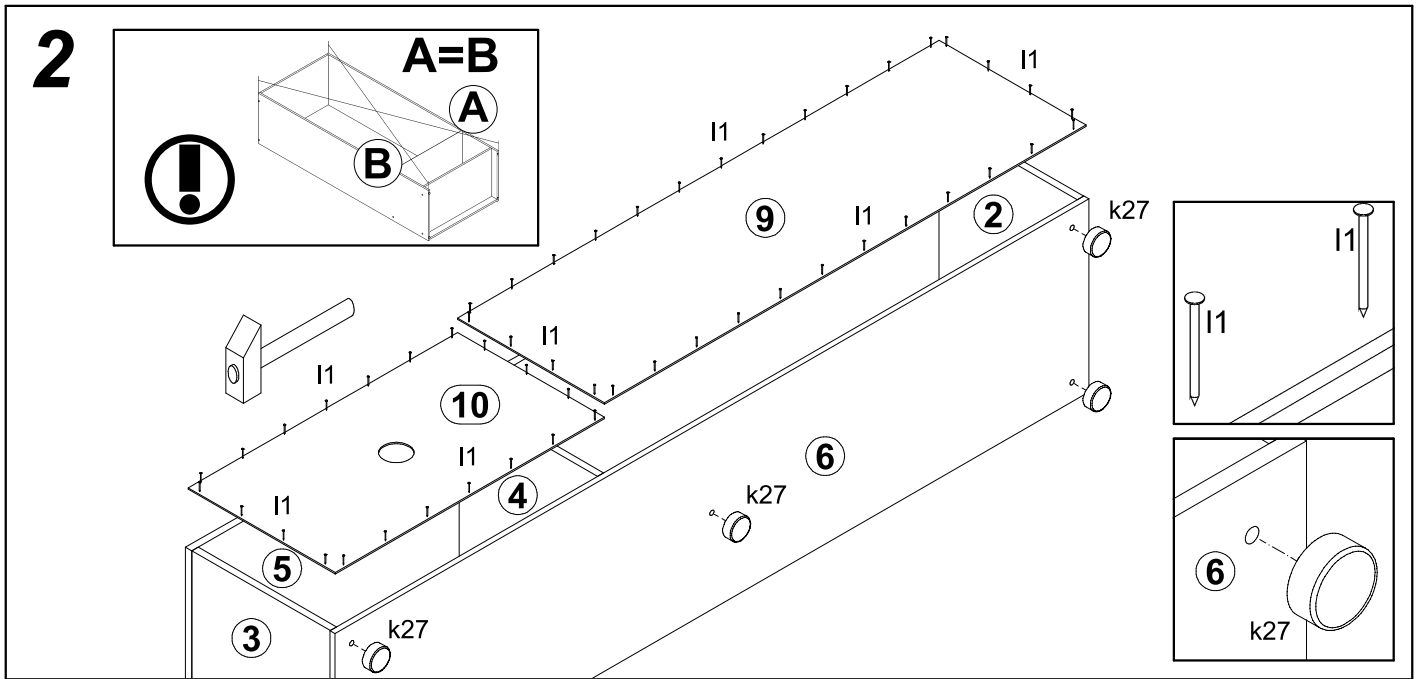

Пенал

A	B	C	D	
1	M98-002	886	382	1/2
2	M98-104	890	295	2/2
3	M98-105	890	295	2/2
4	M98-203	600	295	2/2
5	M98-204	600	295	2/2
6	M98-302	567	278	2/2
7	M98-402	890	180	2/2
8	M98-951	917	297	2/2
9	LH-888	888		2/2