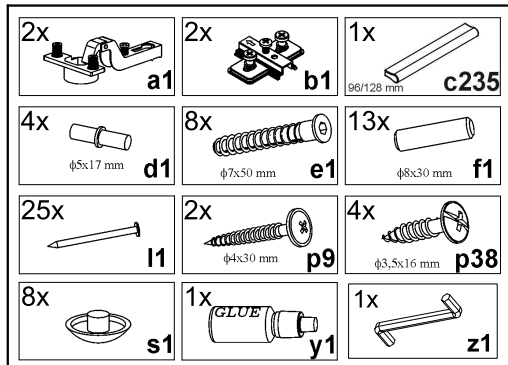

V

Шафка навісна / Шкафчик навесной

A	B	C	D	
1	M98-003	736	332	1/2
2	M98-106	740	295	2/2
3	M98-107	740	295	2/2
4	M98-205	500	295	2/2
5	M98-206	500	295	2/2
6	M98-303	467	278	2/2
7	M98-403	740	130	2/2
8	M98-404	469	60	2/2
9	M98-952	718	247	2/2
10	LH-678	678		2/2