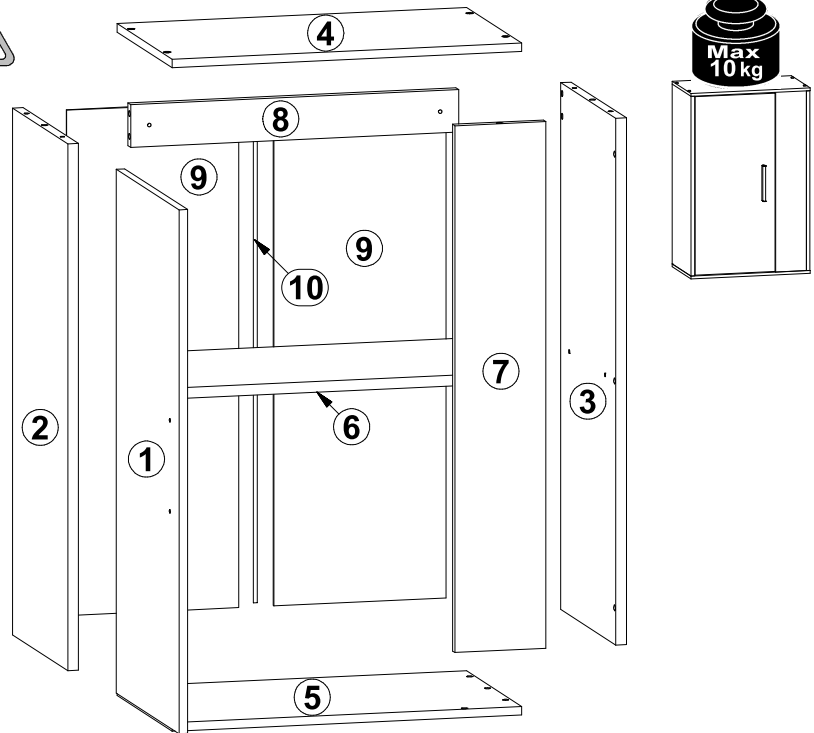

V

Шафка навісна / Шкафчик навесной

A	B	C	D	
1	M98-003	736	332	1/2
2	M98-106	740	295	2/2
3	M98-107	740	295	2/2
4	M98-205	500	295	2/2
5	M98-206	500	295	2/2
6	M98-303	467	278	2/2
7	M98-403	740	130	2/2
8	M98-404	469	60	2/2
9	M98-952	718	247	2/2
10	LH-678	678		2/2