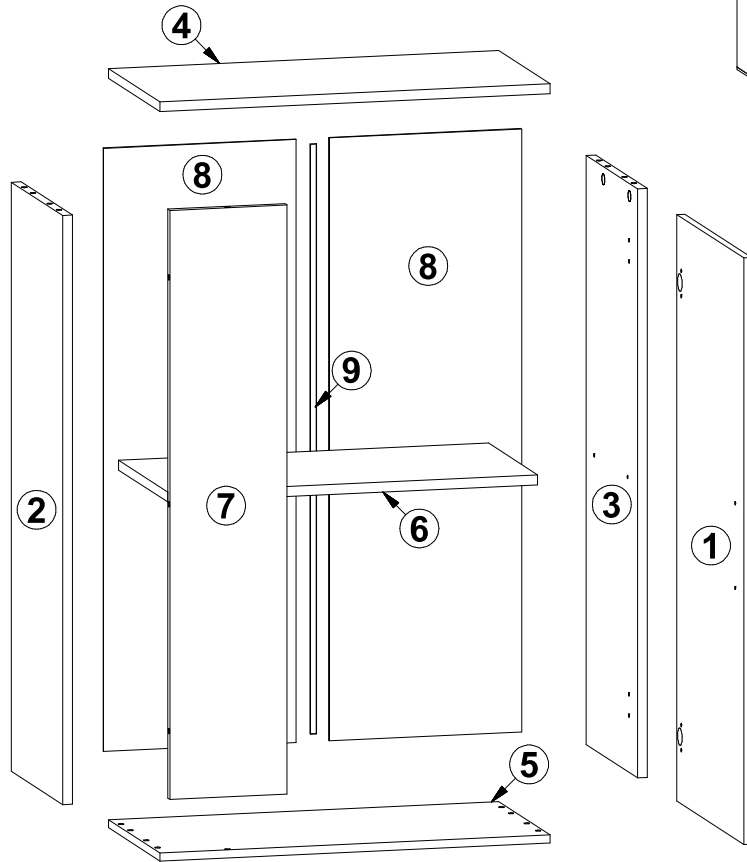

# БАРАТО

I

Тумба РТВ

A	B	C	D	A	B	C	D		
1	M98-001	1160	224	2/2	6	M98-202	1800	400	1/2
2	M98-101	330	383	1/2	7	M98-301	622	374	1/2
3	M98-102	330	383	1/2	8	M98-401	1160	100	2/2
4	M98-103	330	383	1/2	9	M98-901	1150	357	1/2
5	M98-201	1800	400	1/2	10	M98-902	645	357	1/2

# Пенал

A	B	C	D	
1	M98-002	886	382	1/2
2	M98-104	890	295	2/2
3	M98-105	890	295	2/2
4	M98-203	600	295	2/2
5	M98-204	600	295	2/2
6	M98-302	567	278	2/2
7	M98-402	890	180	2/2
8	M98-951	917	297	2/2
9	LH-888	888		2/2