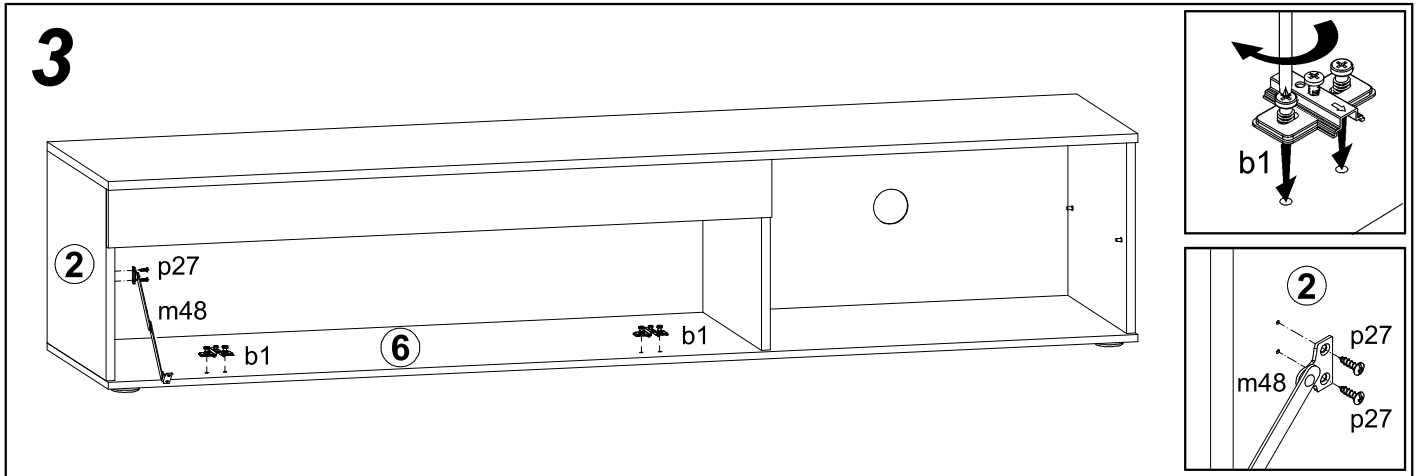

# БАРАТО

I

Тумба РТВ

A	B	C	D	A	B	C	D		
1	M98-001	1160	224	2/2	6	M98-202	1800	400	1/2
2	M98-101	330	383	1/2	7	M98-301	622	374	1/2
3	M98-102	330	383	1/2	8	M98-401	1160	100	2/2
4	M98-103	330	383	1/2	9	M98-901	1150	357	1/2
5	M98-201	1800	400	1/2	10	M98-902	645	357	1/2

# Пенал

A	B	C	D	
1	M98-002	886	382	1/2
2	M98-104	890	295	2/2
3	M98-105	890	295	2/2
4	M98-203	600	295	2/2
5	M98-204	600	295	2/2
6	M98-302	567	278	2/2
7	M98-402	890	180	2/2
8	M98-951	917	297	2/2
9	LH-888	888		2/2