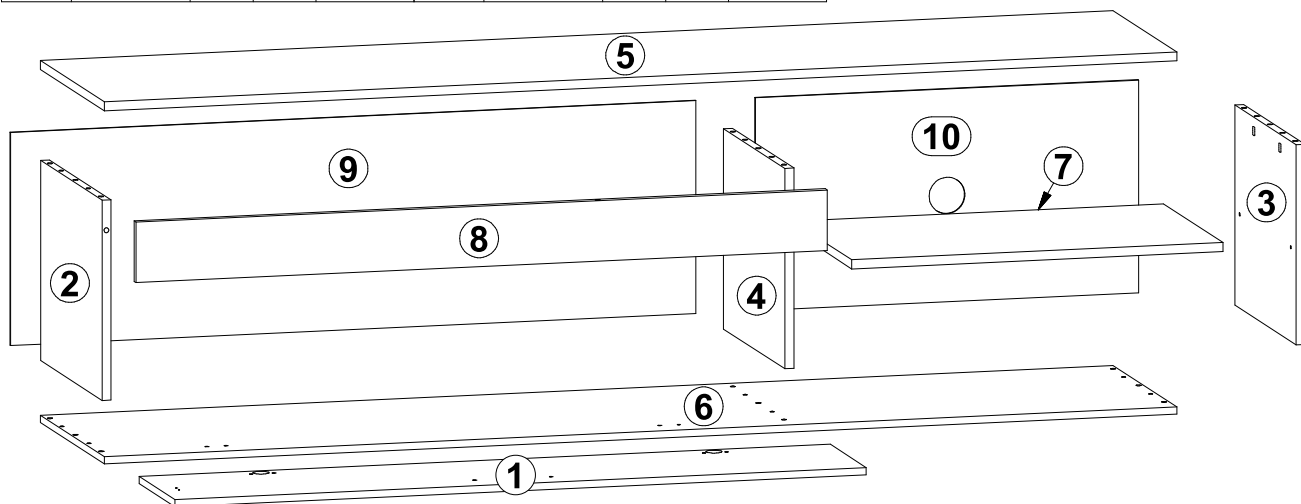

# БАРАТО

I

Тумба РТВ

A	B	C	D	A	B	C	D		
1	M98-001	1160	224	2/2	6	M98-202	1800	400	1/2
2	M98-101	330	383	1/2	7	M98-301	622	374	1/2
3	M98-102	330	383	1/2	8	M98-401	1160	100	2/2
4	M98-103	330	383	1/2	9	M98-901	1150	357	1/2
5	M98-201	1800	400	1/2	10	M98-902	645	357	1/2