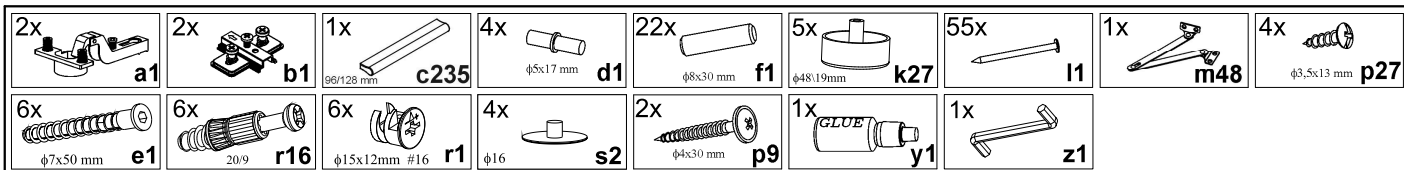

# БАРАТО

I

Тумба РТВ

A	B	C	D	A	B	C	D		
1	M98-001	1160	224	2/2	6	M98-202	1800	400	1/2
2	M98-101	330	383	1/2	7	M98-301	622	374	1/2
3	M98-102	330	383	1/2	8	M98-401	1160	100	2/2
4	M98-103	330	383	1/2	9	M98-901	1150	357	1/2
5	M98-201	1800	400	1/2	10	M98-902	645	357	1/2

# Пенал

A	B	C	D	
1	M98-002	886	382	1/2
2	M98-104	890	295	2/2
3	M98-105	890	295	2/2
4	M98-203	600	295	2/2
5	M98-204	600	295	2/2
6	M98-302	567	278	2/2
7	M98-402	890	180	2/2
8	M98-951	917	297	2/2
9	LH-888	888		2/2