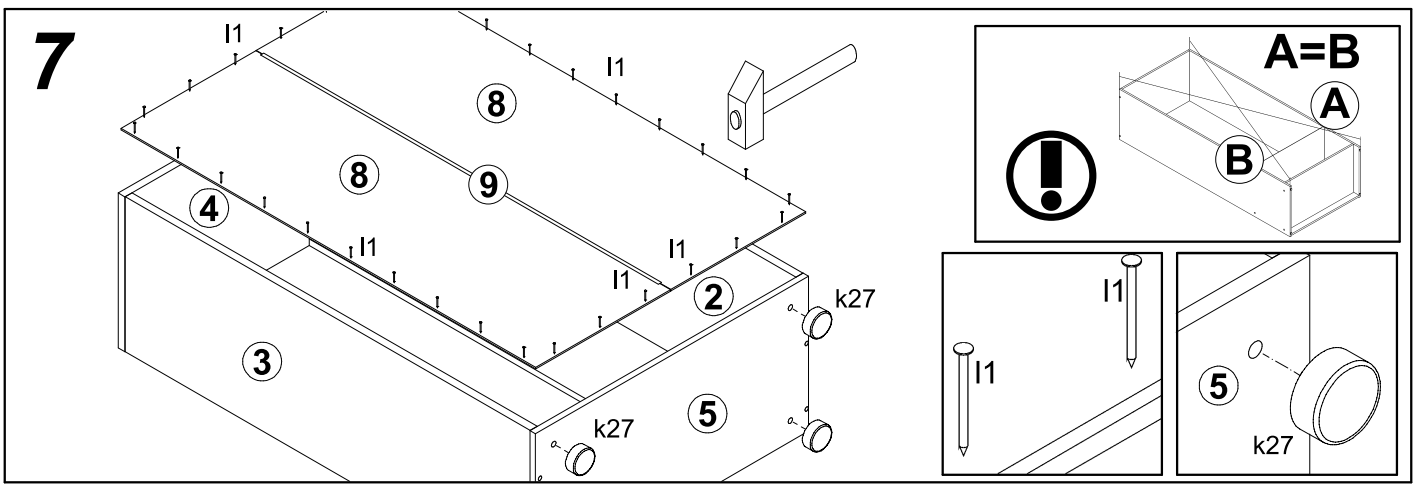

Полиця 80 / Полка 80

A	B	C	D
1	M98-305	785	155
2	M98-406	786	80