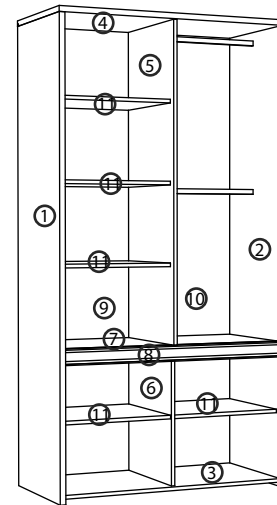

# TAHOE TA26

- PL** Instrukcja montażu
- GB** Assembly instructions
- ES** Instrucciones de instalación
- FR** Instructions de montage
- CZ** Montážní návod
- D** Montageanleitung
- HU** Összeszerelési útmutató
- SK** Montážny návod
- RU** Инструкции по монтажу
- IT** Istruzioni di montaggio
- RO** Instrucțiuni de asamblare
- TR** Montaj talimatı
- NL** Handleiding voor de montage
- UA** Інструкція монтажу

→ ↑ ↗  
1079x2100x560

1	560x2075	10	2060x521
2	560x2075	11	505x490
3	1028x526	12	1436x509
4	1079x560	13	509x586
5	1419x526		
6	604x498		
7	1028x498		
8	1028x68		
9	2060x521		

20x F5*16 B2	10x Z3	10x W2	10x B3	1x S3	4x Z8	1x K4	2x T1
22x 3x30 K1	16x #29,5 T1	16x F15mm M1	16x 1.2x20 G2	16x B5	22x 3,5x16 A4	1x Z1	1x 4x25mm A9
4 x 6,4x50 K3	1x 4x25 S 5	4 x S4	8 x 5x13 A1	16x 3x16 A	2 x Z2	16 x Z5	20x 6,3x13 A12