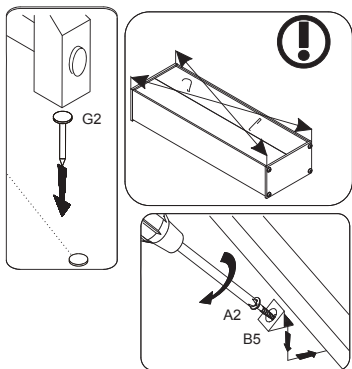

2

3

TAHOE TA25

- PL** Instrukcja montażu
- GB** Assembly instructions
- ES** Instrucciones de instalación
- FR** Instructions de montage
- CZ** Montážní návod
- D** Montageanleitung
- HU** Összeszerelési útmutató
- SK** Montážny návod
- RU** Инструкции по монтажу
- IT** Istruzioni di montaggio
- RO** Instrucțiuni de asamblare
- TR** Montaj talimatı
- NL** Handleiding voor de montage
- UA** Інструкція монтажу

→ ↑ ↗
570x440x400

1	400x415
2	400x415
3	400x571
4	520x368
5	520x340
6	520x68
7	400x534
8	100x350
9	100x463
10	100x350
11	514x186
12	494x357

16x #29,5 T1	16x F15mm M1	1x 1	8x 1.2x20 G2	4x Z1	4x 6,4x50 K3		
12x 8x30 K1	4x 6x13 A1	5x B5	4x 2x20 G3	4x S4	9x 3x16 A2	16x Z5	1x 350mm P2