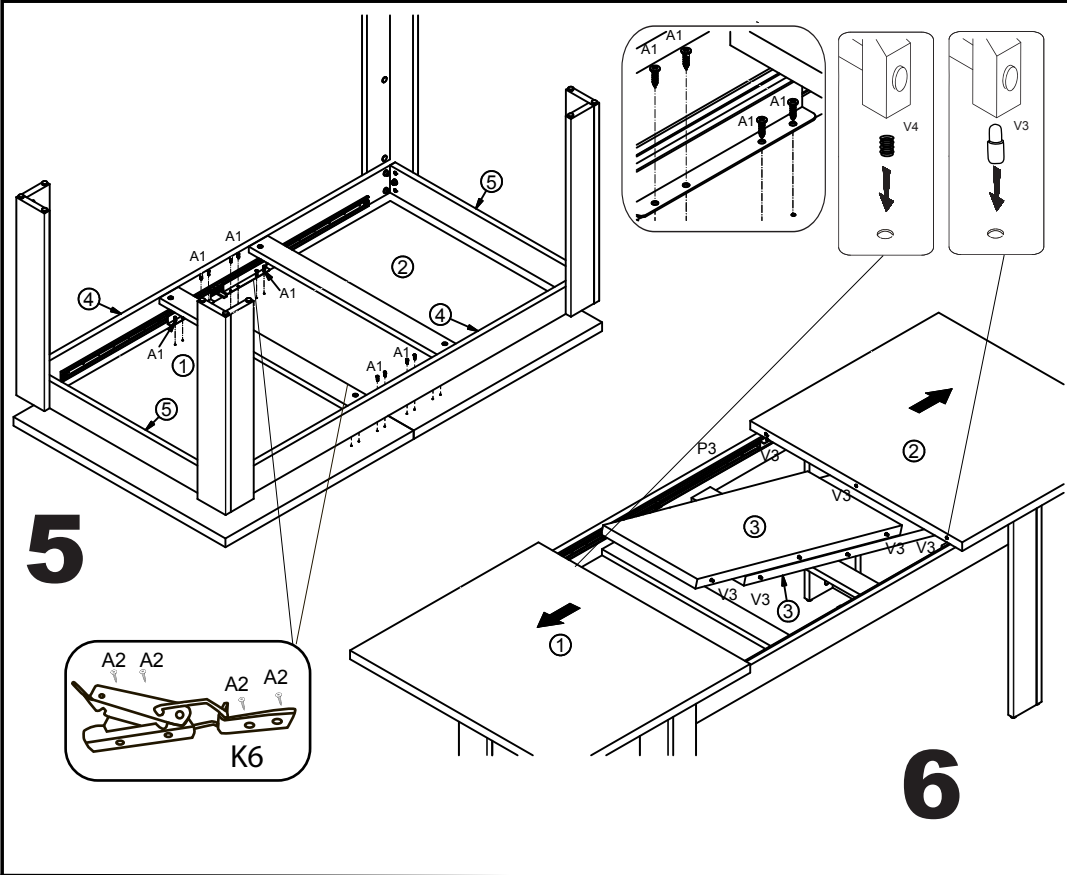

# TAHOE TA21

- (PL)** Instrukcja montażu
- (ES)** Instrucciones de instalación
- (FR)** Instructions de montage
- (CZ)** Montážní návod
- (HU)** Összeszerelési útmutató
- (SK)** Montážny návod
- (RU)** Инструкции по монтажу
- (IT)** Istruzioni di montaggio
- (RO)** Instrucțiuni de asamblare
- (TR)** Montaj talimatı
- (NL)** Handleiding voor de montage
- (UA)** Інструкція монтажу

➔    ⬆    ↗  
1620x750x900

1	810x900	8	725x120
2	810x900	9	725x98
3	340x900	10	725x120
4	100x1544		
5	100x800		
6	80 x 800		
7	725x98		

1x  Z1	9x  V4	12x  V1	2x  K6
16x  8x30 K1	16x  F15mm T1	16x  F15mm M1	1x  P3
8x  6,4x50 K3	9x  V3	12x  S4	38x  6x13 A1
			18x  3x16 A2
			8x  Z1
			16x  Z5
			12x  B3