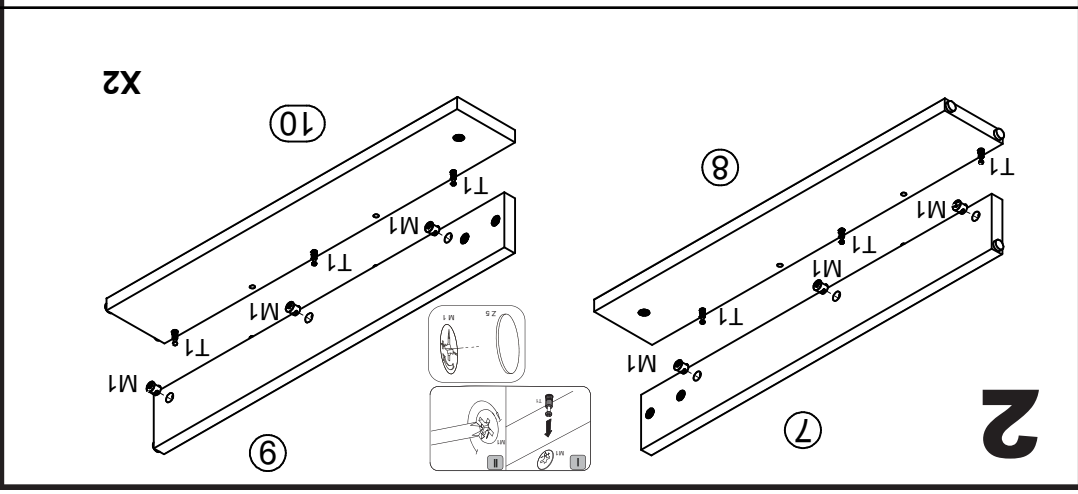

# TAHOE TA21

- (PL)** Instrukcja montażu
- (ES)** Instrucciones de instalación
- (FR)** Instructions de montage
- (CZ)** Montážní návod
- (HU)** Összeszerelési útmutató
- (SK)** Montážny návod
- (RU)** Инструкции по монтажу
- (IT)** Istruzioni di montaggio
- (RO)** Instrucțiuni de asamblare
- (TR)** Montaj talimatı
- (NL)** Handleiding voor de montage
- (UA)** Інструкція монтажу

➔    ⬆    ↗  
1620x750x900

1	810x900	8	725x120
2	810x900	9	725x98
3	340x900	10	725x120
4	100x1544		
5	100x800		
6	80 x 800		
7	725x98		

1x  Z1	9x  V4	12x  V1	2x  K6
16x  8x30 K1	16x  F15mm T1	16x  F15mm M1	1x  P3
8x  6,4x50 K3	9x  V3	12x  S4	38x  6x13 A1
			18x  3x16 A2
			8x  Z1
			16x  Z5
			12x  B3