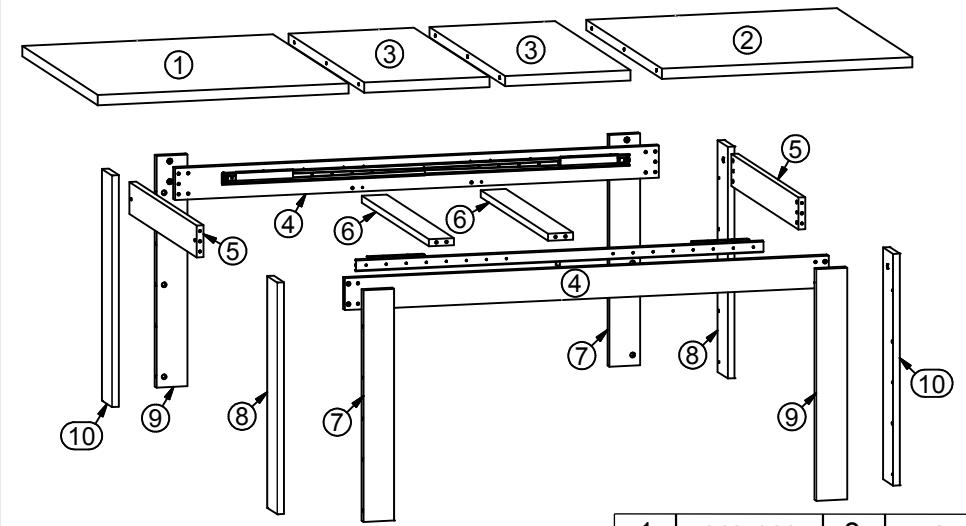

# TAHOE TA21

- (PL)** Instrukcja montażu
- (ES)** Instrucciones de instalación
- (FR)** Instructions de montage
- (CZ)** Montážní návod
- (HU)** Összeszerelési útmutató
- (SK)** Montážny návod
- (RU)** Инструкции по монтажу
- (IT)** Istruzioni di montaggio
- (RO)** Instrucțiuni de asamblare
- (TR)** Montaj talimatı
- (NL)** Handleiding voor de montage
- (UA)** Інструкція монтажу

➔    ⬆    ↗  
1620x750x900

1	810x900	8	725x120
2	810x900	9	725x98
3	340x900	10	725x120
4	100x1544		
5	100x800		
6	80 x 800		
7	725x98		

1x  Z1	9x  V4	12x  V1	2x  K6
16x  8x30 K1	16x  F15mm T1	16x  F15mm M1	1x  P3
8x  6,4x50 K3	9x  V3	12x  S4	38x  6x13 A1
			18x  3x16 A2
			8x  Z1
			16x  Z5
			12x  B3