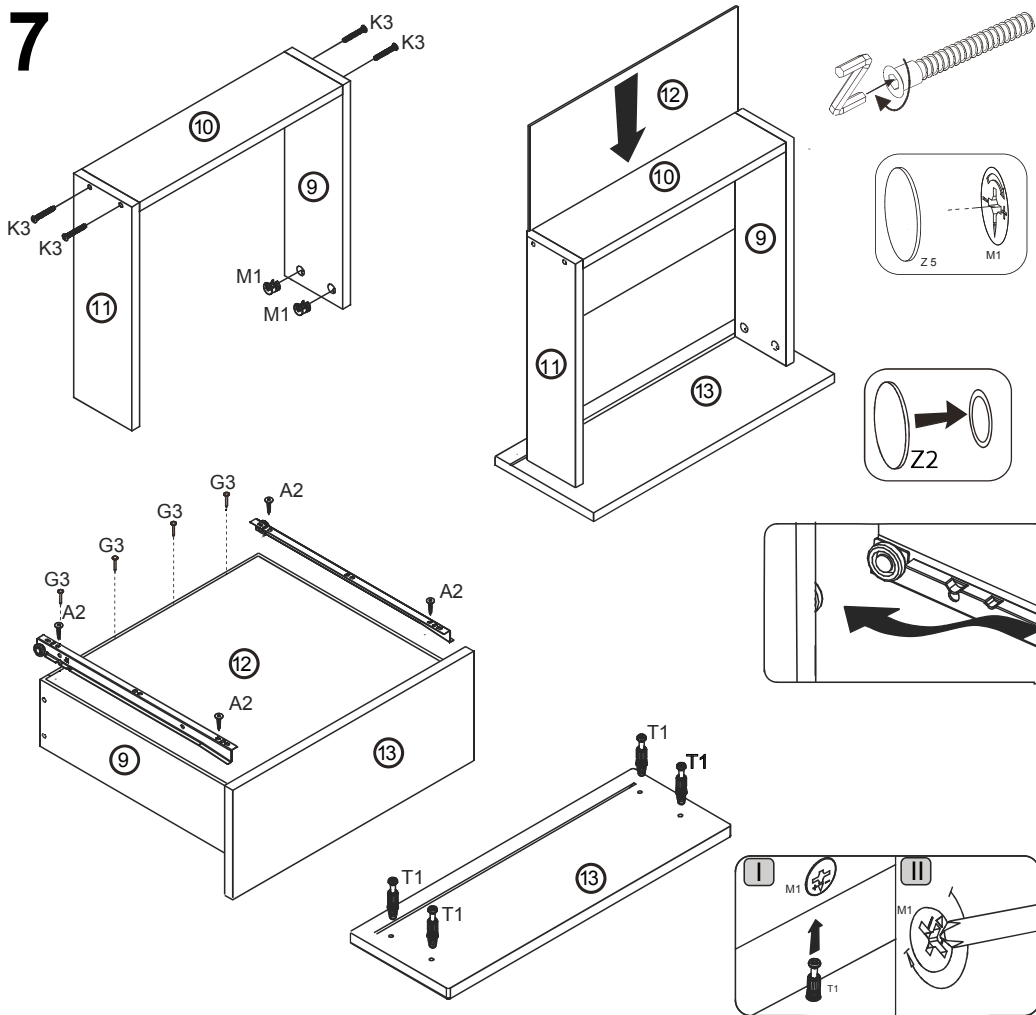

7

8

TAHOE TA2

- PL** Instrukcja montażu
- ES** Instrucciones de instalación
- FR** Instructions de montage
- CZ** Montážní návod
- HU** Összeszerelési útmutató
- SK** Montážny návod
- RU** Инструкции по монтажу
- IT** Istruzioni di montaggio
- RO** Instrucțiuni de asamblare
- TR** Montaj talimatı
- NL** Handleiding voor de montage
- UA** Інструкція монтажу

➔ ⬆️ ↗️
1400x450x470

1	389x438	8	551x438
2	1350x438	9	100x400
3	470x425	10	100x726
4	470x425	11	100x400
5	783x68	12	757x407
6	470x1400	13	794x186
7	1364x410		

x2

14x 8x30 K1	18x #29,5 T1	18x F15mm M1	10x 1.2x20 G2	10x B5	2x 350mm P2	1x Z1	1x 4x25mm A9
12x 6,4x50 K3	10x 2x20 G3	4x S4	8x 6x13 A1	18x 3x16 A2	8x Z2	12x Z5	1x S3