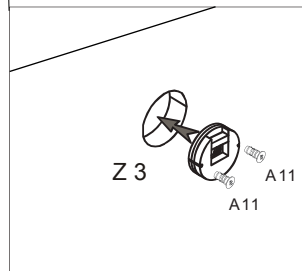

2

ТАНОЕ ТА18

- (PL)** Instrukcja montażu
- (ES)** Instrucciones de instalación
- (FR)** Instructions de montage
- (CZ)** Montážní návod
- (HU)** Összeszerelési útmutató
- (SK)** Montážny návod
- (RU)** Инструкции по монтажу
- (IT)** Istruzioni di montaggio
- (RO)** Instrucțiuni de asamblare
- (TR)** Montaj talimatı
- (NL)** Handleiding voor de montage
- (UA)** Інструкція монтажу

→ ↑ ↗
1250x290x260

1	260x240
2	260x240
3	262x1251
4	262x1251
5	240x242
6	240x242
7	240x1200

1

TA18