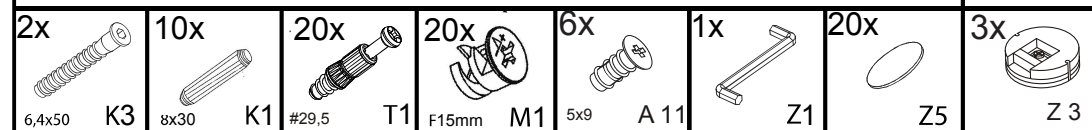

2

ТАНОЕ ТА18

- (PL)** Instrukcja montażu
- (ES)** Instrucciones de instalación
- (FR)** Instructions de montage
- (CZ)** Montážní návod
- (HU)** Összeszerelési útmutató
- (SK)** Montážny návod
- (RU)** Инструкции по монтажу
- (IT)** Istruzioni di montaggio
- (RO)** Instrucțiuni de asamblare
- (TR)** Montaj talimatı
- (NL)** Handleiding voor de montage
- (UA)** Інструкція монтажу

→ ↑ ↗
1250x290x260

1	260x240
2	260x240
3	262x1251
4	262x1251
5	240x242
6	240x242
7	240x1200

1

TA18