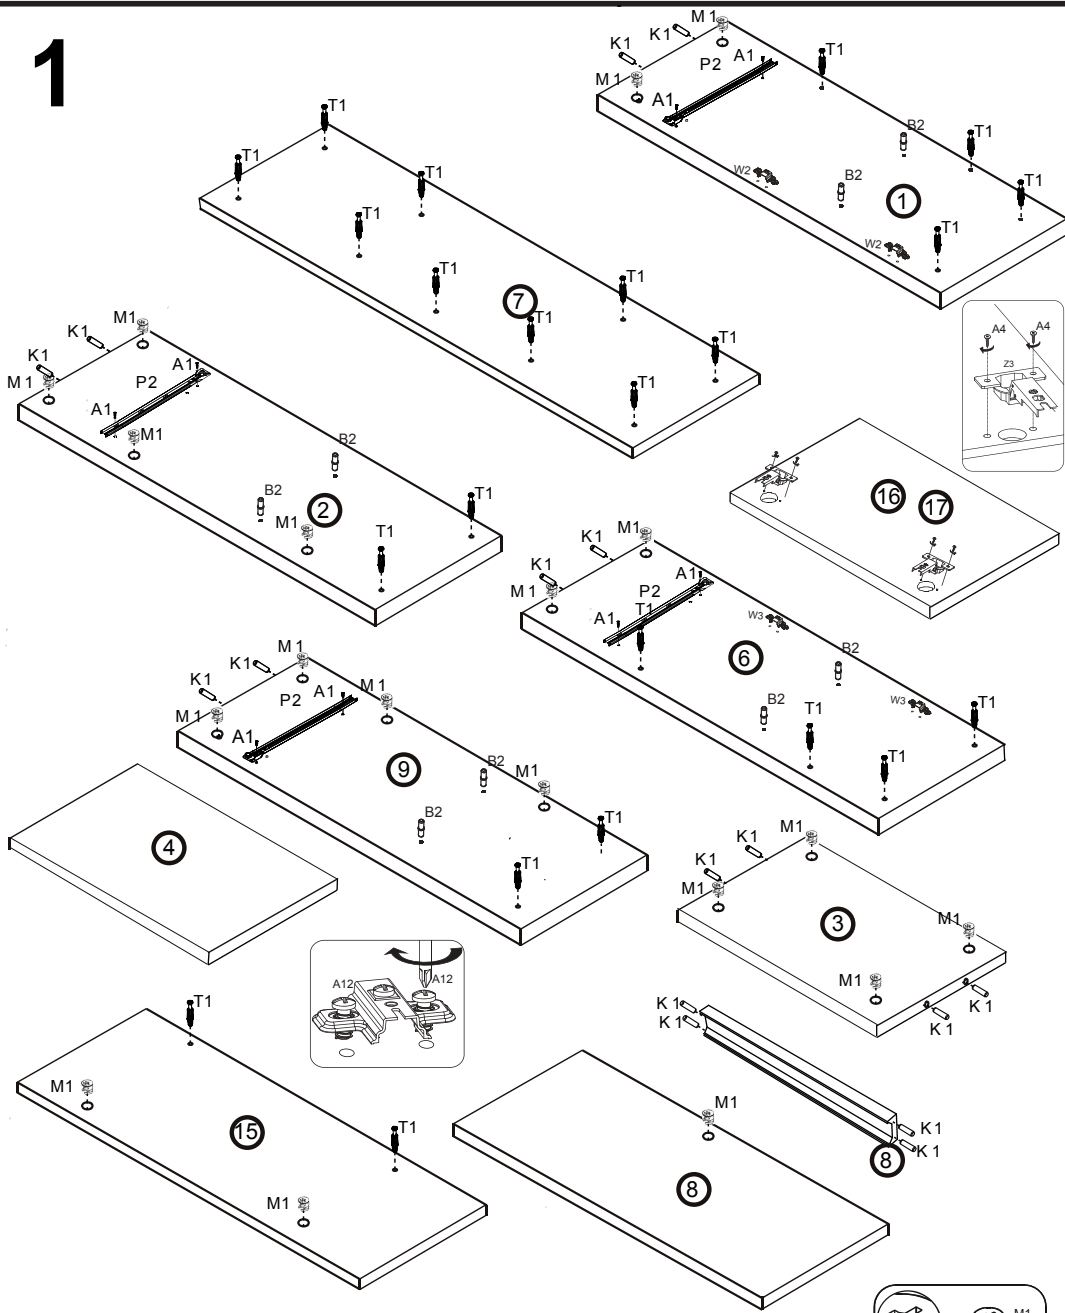

TAHOE TA15

- (PL)** Instrukcja montażu
- (ES)** Instrucciones de instalación
- (FR)** Instructions de montage
- (CZ)** Montážní návod
- (HU)** Összeszerelési útmutató
- (SK)** Montážny návod
- (RU)** Инструкции по монтажу
- (IT)** Istruzioni di montaggio
- (RO)** Instrucțiuni de asamblare
- (TR)** Montaj talimatı
- (NL)** Handleiding voor de montage
- (UA)** Інструкція монтажу

1	600x725	9	583x725
2	583x725	10	344x186
3	350x565	11	324x457
4	349x 545	12	100x450
5	350x68	13	100x293
6	600x725	14	100x450
7	602x1576	15	725x375
8	775x250	16	344x486
		17	344x486

8x 6,3x13 A12	4x 7x70 K4	24x 8x30 K1	33x #29,5 T1	33x F15mm, M1	8x 6x13 A1	8x F5*16 B1	2x 350mm P2	1x Z1	4x Z3
8x 6,4x50 K3	6x 2x20 G3	8x S4	8x 3,5x16 A2	8x 3x16 A2	8x Z2	13x Z5	4x W2		

1

2

TA15

3

4