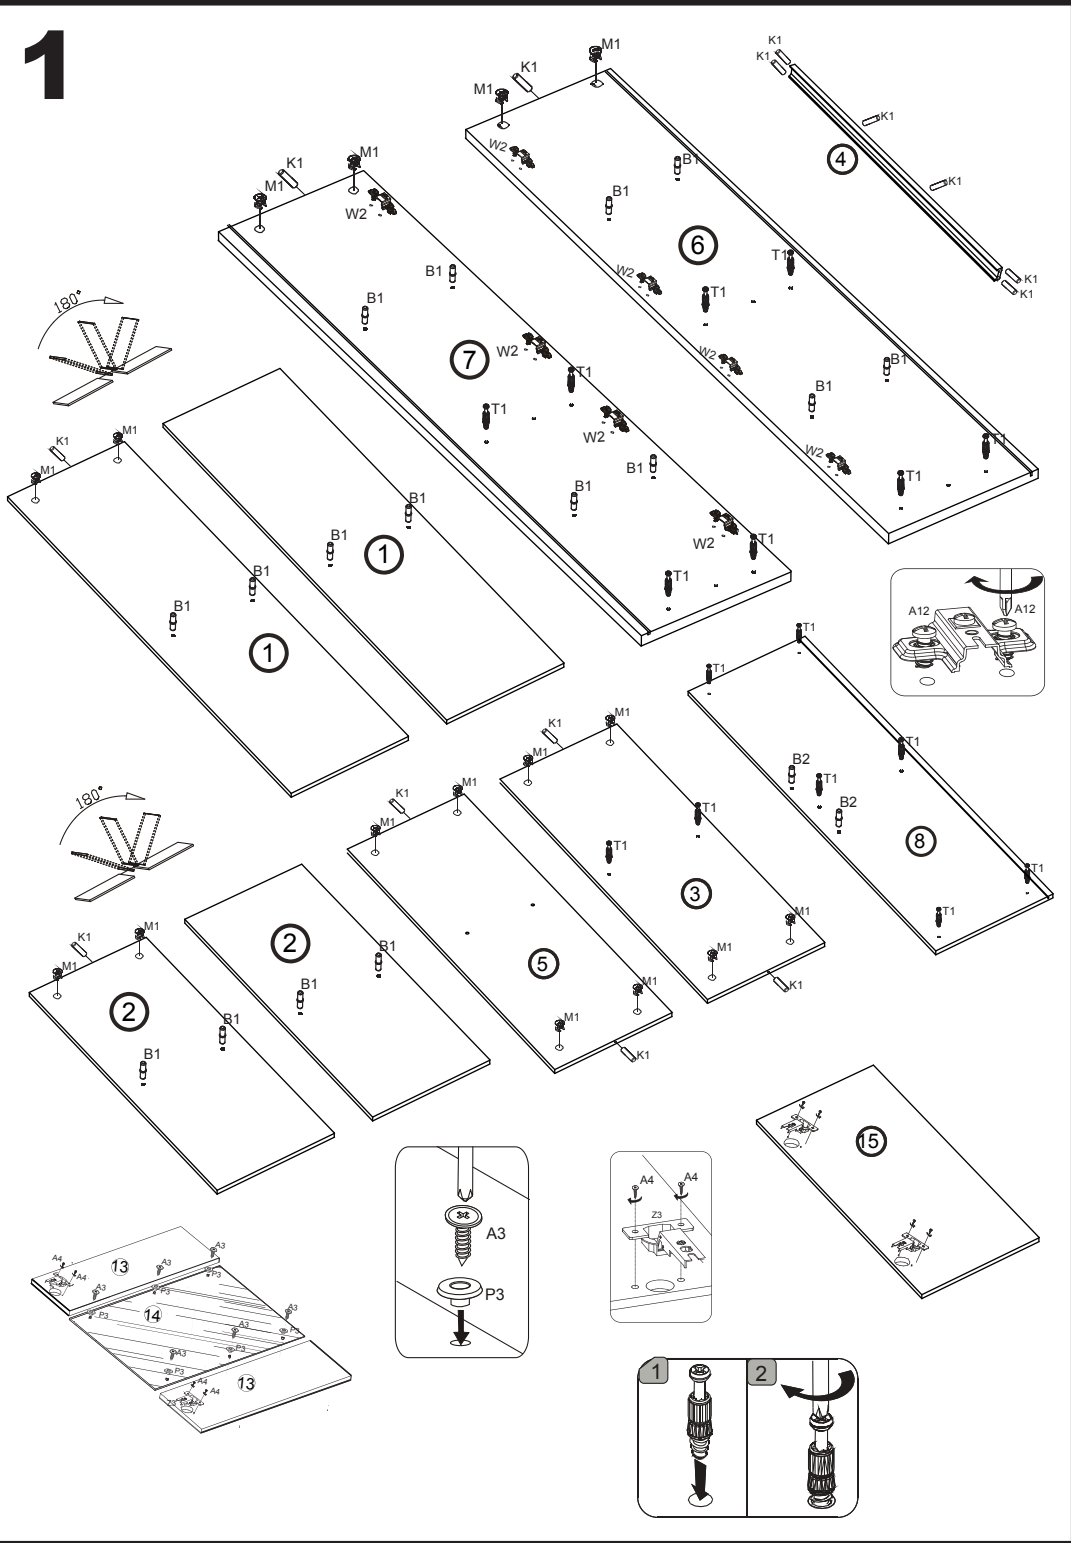

5

6

TAHOE TA 13

- PL** Instrukcja montażu
- GB** Assembly instructions
- ES** Instrucciones de instalación
- FR** Instructions de montage
- CZ** Montážní návod
- D** Montageanleitung
- HU** Összeszerelési útmutató
- SK** Montážny návod
- RU** Инструкции по монтажу
- IT** Istruzioni di montaggio
- RO** Instrucțiuni de asamblare
- TR** Montaj talimatı
- NL** Handleiding voor de montage
- UA** Інструкція монтажу

→ ↑ ↗
900x1510x400

1	613x400	8	400x900
2	820x340	9	1470x432
3	850x340	10	1470x432
4	850x68	11	416x315
5	850x368	12	416x335
6	1485x400	13	420x186
7	1485x400	14	420x318
		15	420x802

16x F5*16 B1	8x B3	8x 2x20 G3	16x 6,3x13 A12	1x 4x25 A5	1x Z1	1x K4	
14x 8x30 K1	16x #29,5 T1	16x F15mm M1	12x 1,2 x20 G2	14x B5	8x Z3	12x P3	8x W2
4x 6,4x50 K3	2x F5*16 B2	4x S4	18x 3,5x16 A4	14x 3x16 A2	12x 4x16 A3	16x Z5	1x S3

1

2

3

TA13

4