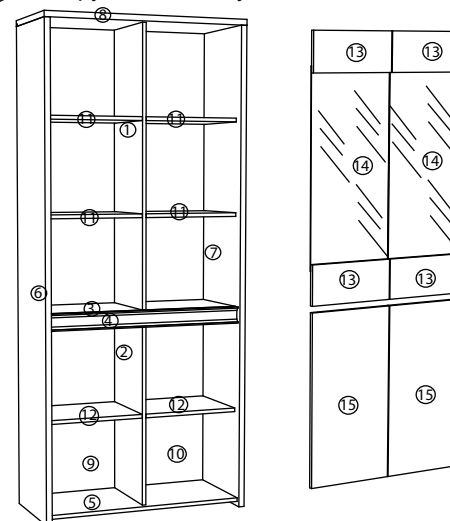

5

TAHOE TA12

- (PL)** Instrukcja montażu
- (GB)** Assembly instructions
- (ES)** Instrucciones de instalación
- (FR)** Instructions de montage
- (CZ)** Montážní návod
- (D)** Montageanleitung
- (HU)** Összeszerelési útmutató
- (SK)** Montážny návod
- (RU)** Инструкции по монтажу
- (IT)** Istruzioni di montaggio
- (RO)** Instrucțiuni de asamblare
- (TR)** Montaj talimatı
- (NL)** Handleiding voor de montage
- (UA)** Інструкція монтажу

→ ↑ ↗
900x2100x400

6

1	1203x400	8	400x900
2	820x340	9	2060x432
3	850x340	10	2060x432
4	850x68	11	416x315
5	850x368	12	416x335
6	2075x400	13	420x186
7	2075x400	14	908x420
		15	420x802

24x F5*16 B1	10x B3	10x 2x20 G3	16x 6,3x13 A12	1x 4x25 A5	1x Z1	1x K4	
14x 8x30 K1	16x #29,5 T1	16x F15mm M1	12x 1,2 x20 G2	14x B5	8x Z3	12x P3	8x W2
4x 6,4x50 K3	2x F5*16 B2	4x S4	18x 3,5x16 A4	14x 3x16 A2	12x 4x16 A3	16x Z5	1x S3