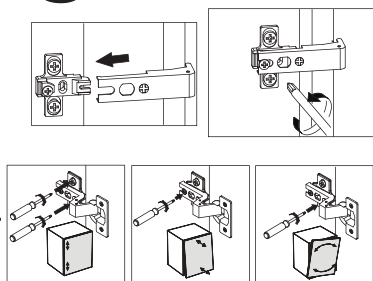

5

TAHOE TA12

- (PL)** Instrukcja montażu
- (GB)** Assembly instructions
- (ES)** Instrucciones de instalación
- (FR)** Instructions de montage
- (CZ)** Montážní návod
- (D)** Montageanleitung
- (HU)** Összeszerelési útmutató
- (SK)** Montážny návod
- (RU)** Инструкции по монтажу
- (IT)** Istruzioni di montaggio
- (RO)** Instrucțiuni de asamblare
- (TR)** Montaj talimatı
- (NL)** Handleiding voor de montage
- (UA)** Інструкція монтажу

→ ↑ ↗
900x2100x400

6

1	1203x400	8	400x900
2	820x340	9	2060x432
3	850x340	10	2060x432
4	850x68	11	416x315
5	850x368	12	416x335
6	2075x400	13	420x186
7	2075x400	14	908x420
		15	420x802

24x F5*16 B1	10x B3	10x 2x20 G3	16x 6,3x13 A12	1x 4x25 A5	1x Z1	1x K4	
14x 8x30 K1	16x #29,5 T1	16x F15mm M1	12x 1,2 x20 G2	14x B5	8x Z3	12x P3	8x W2
4x 6,4x50 K3	2x F5*16 B2	4x S4	18x 3,5x16 A4	14x 3x16 A2	12x 4x16 A3	16x Z5	1x S3