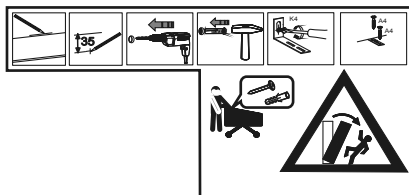

5

TAHOE TA12

- (PL)** Instrukcja montażu
- (GB)** Assembly instructions
- (ES)** Instrucciones de instalación
- (FR)** Instructions de montage
- (CZ)** Montážní návod
- (D)** Montageanleitung
- (HU)** Összeszerelési útmutató
- (SK)** Montážny návod
- (RU)** Инструкции по монтажу
- (IT)** Istruzioni di montaggio
- (RO)** Instrucțiuni de asamblare
- (TR)** Montaj talimatı
- (NL)** Handleiding voor de montage
- (UA)** Інструкція монтажу

→ ↑ ↗
900x2100x400

6

1	1203x400	8	400x900
2	820x340	9	2060x432
3	850x340	10	2060x432
4	850x68	11	416x315
5	850x368	12	416x335
6	2075x400	13	420x186
7	2075x400	14	908x420
		15	420x802

24x F5*16 B1	10x B3	10x 2x20 G3	16x 6,3x13 A12	1x 4x25 A5	1x Z1	1x K4	
14x 8x30 K1	16x #29,5 T1	16x F15mm M1	12x 1,2 x20 G2	14x B5	8x Z3	12x P3	8x W2
4x 6,4x50 K3	2x F5*16 B2	4x S4	18x 3,5x16 A4	14x 3x16 A2	12x 4x16 A3	16x Z5	1x S3