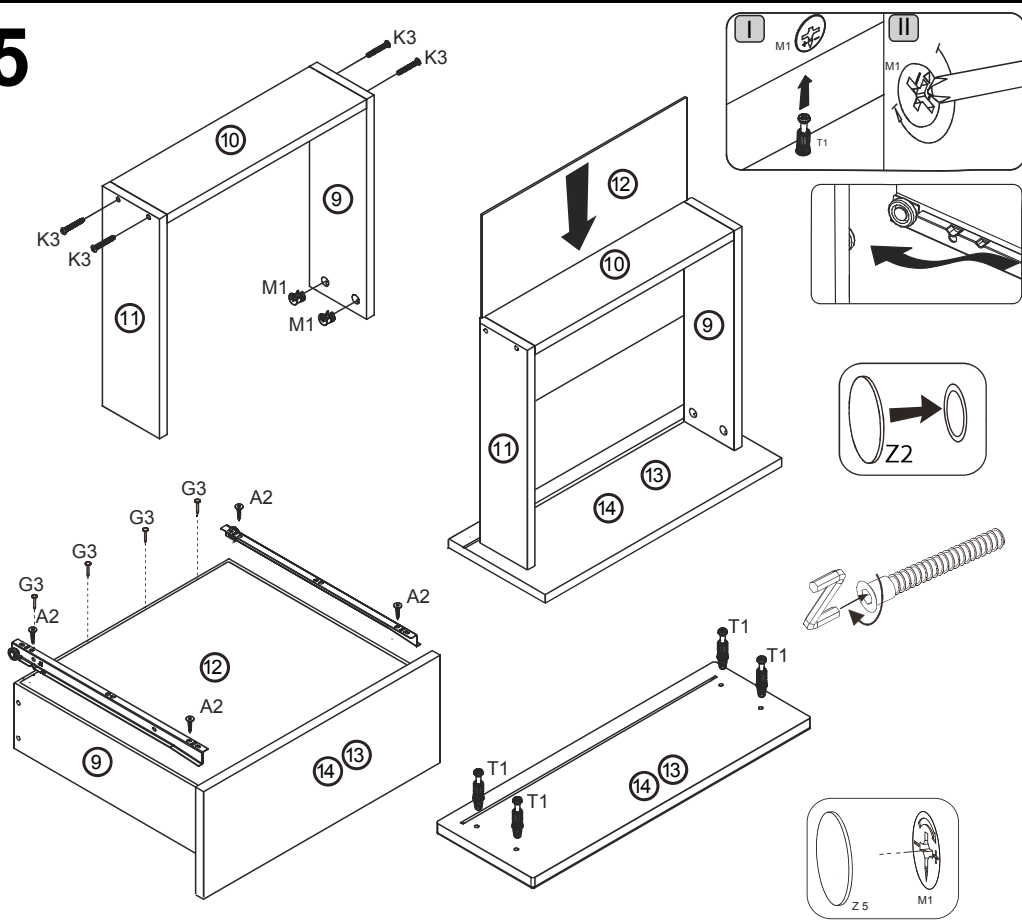

5

6

TAHOE TA1

- PL** Instrukcja montażu
- GB** Assembly instructions
- ES** Instrucciones de instalación
- FR** Instructions de montage
- CZ** Montážní návod
- D** Montageanleitung
- HU** Összeszerelési útmutató
- SK** Montážny návod
- RU** Инструкции по монтажу
- IT** Istruzioni di montaggio
- RO** Instrucțiuni de asamblare
- TR** Montaj talimatı
- NL** Handleiding voor de montage
- UA** Інструкція монтажу

➔ ➕ ↗
1200x450x470

1	425x470	8	1150x68
2	425x470	9	100x400
3	1200x470	10	100x510
4	169x410	11	100x400
5	1150x410	12	541x407
6	204x438	13	570x186
7	1150x438	14	570x186
		15	1164x410

4x 6x8 A8	19x 8x30 K1	22x #29.5 T1	22x F15mm M1	18x 1.2x20 G2	8x B5	2x 350mm P	1x Z1	1x 4x25mm A9
12x 6,4x50 K3	10x 2x20 G3	4x S4	4x 6x13 A1	16x 3x16 A2	8x Z2	12x Z5	1x S3	