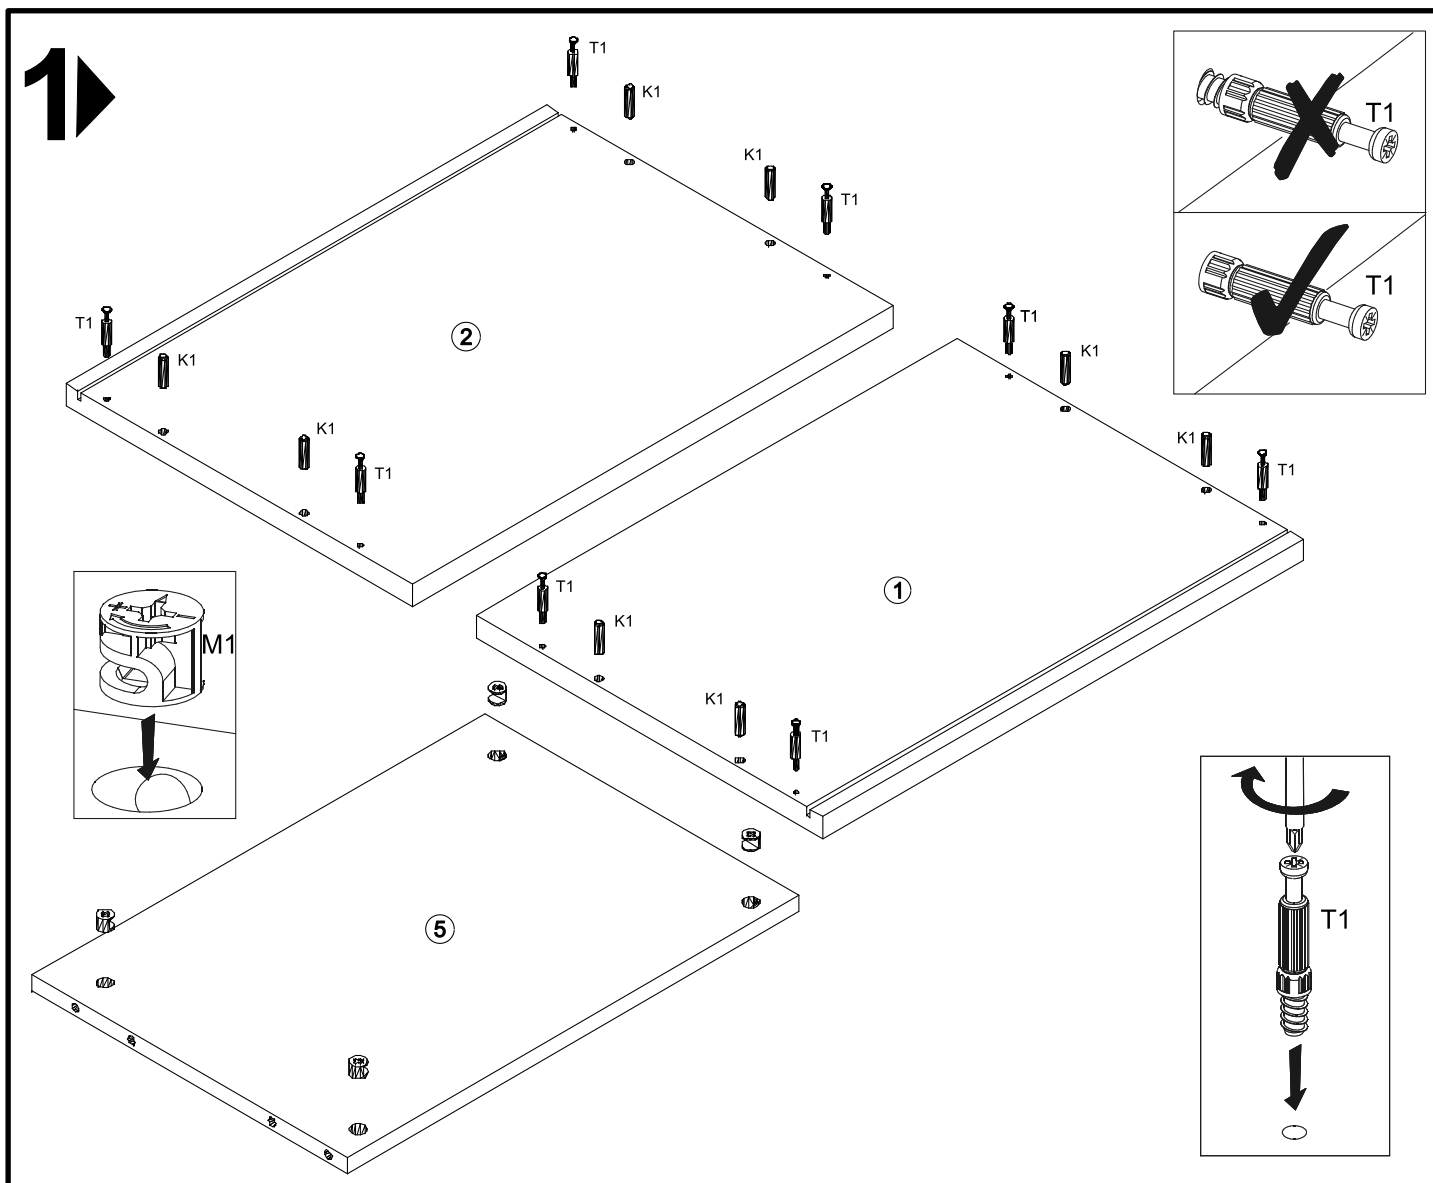

10

LT8

- PL Instrukcja montażu
- GB Assembly instructions
- ES Instrucciones de instalación
- FR Instructions de montage
- CZ Montážní návod
- D Montageanleitung
- HU Összeszerelési útmutató
- SK Montážny návod
- RU Инструкции по монтажу
- IT Istruzioni di montaggio
- RO Instrucțiuni de asamblare
- TR Montaj talimatı
- NL Handleiding voor de montage
- UA Інструкція монтажу

8	1793x528	2/3
7	520x439	1/3
6	513x330	1/3
5	514x358	1/3
4b	1778x99	2/3
4a	1778x295	2/3
3b	1778x99	2/3
3a	1778x295	2/3
2	547x396	1/3
1	547x396	1/3

4x	6x	12x	12x	16x	12x	2x	2x	1x							
#20/325	ZN2	3,5x16	W3	ST1	B1	4x16	WP3	3x20	W9	H=2	PR2	N1	L1		
4x	12x	2x	1x	20x	20x	2x	3x	16x							
38x38	F1	8x30	K1	ZC8	U1	#15/15	M1	DU232T	T1	4x30	WM1	2x20	G1	#20/871	ZN1