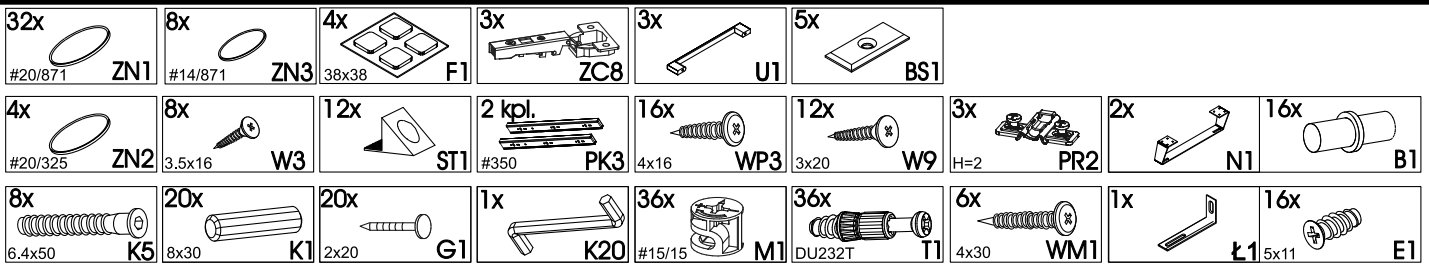

12

13

LT4

- PL Instrukcja montażu
- GB Assembly instructions
- ES Instrucciones de instalación
- FR Instructions de montage
- CZ Montážní návod
- D Montageanleitung
- HU Összeszerelési útmutató
- SK Montážny návod
- RU Инструкции по монтажу
- IT Istruzioni di montaggio
- RO Instrucțiuni de asamblare
- TR Montaj talimatı
- NL Handleiding voor de montage
- UA Інструкція монтажу

17	1207x366	2/3
16	1207x520	2/3
15	356x462	2/3
14	447x148	1/3
13	350x160	1/3
12	350x160	1/3
11	510x218	2/3
10	1186x364	2/3
9	350x330	1/3
8	503x330	1/3
7	351x358	1/3
6	504x358	1/3
5	1192x358	2/3
4b	1192x99	2/3
4a	1192x295	2/3
3b	1192x99	2/3
3a	1192x295	2/3
2	904x396	1/3
1	904x396	1/3