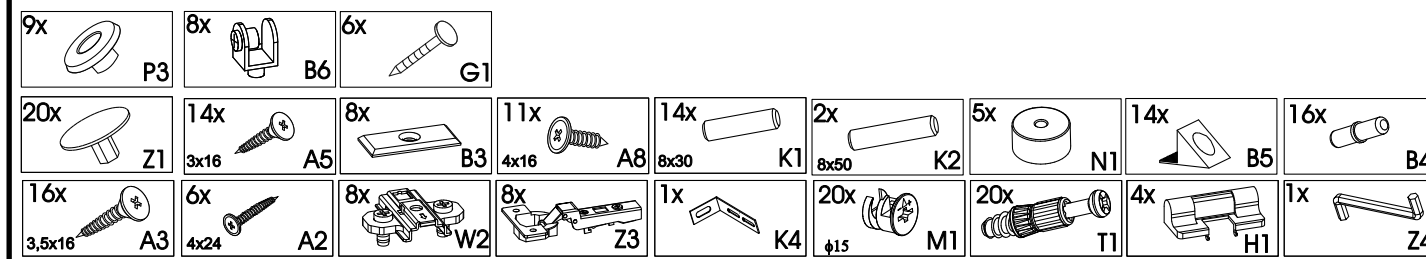

8

9

LI7

- (PL) Instrukcja montażu
- (D) Montageanleitung
- (GB) Assembly instructions
- (ES) Instrucciones de instalación
- (FR) Instructions de montage
- (CZ) Montážní návod
- (UA) Інструкція монтажу
- (HU) Összeszerelési útmutató
- (SK) Montážny návod
- (RU) Инструкции по монтажу
- (IT) Istruzioni di montaggio
- (RO) Instructiuni de asamblare
- (TR) Montaj talimati
- (NL) Handleiding voor de montage

800x405x1391

12	476x69		
11	476x360		
10	276x69		
9	468x354	21	276x354
8	1886x492	20	801x386
7	1886x291	19	916x169
6	275x354	18	1871x386
5	1871x370	17	496x175
4	801x386	16	970x472
3	1260x296	15	496x175
2	635x296	14	635x496
1	1871x386	13	475x354