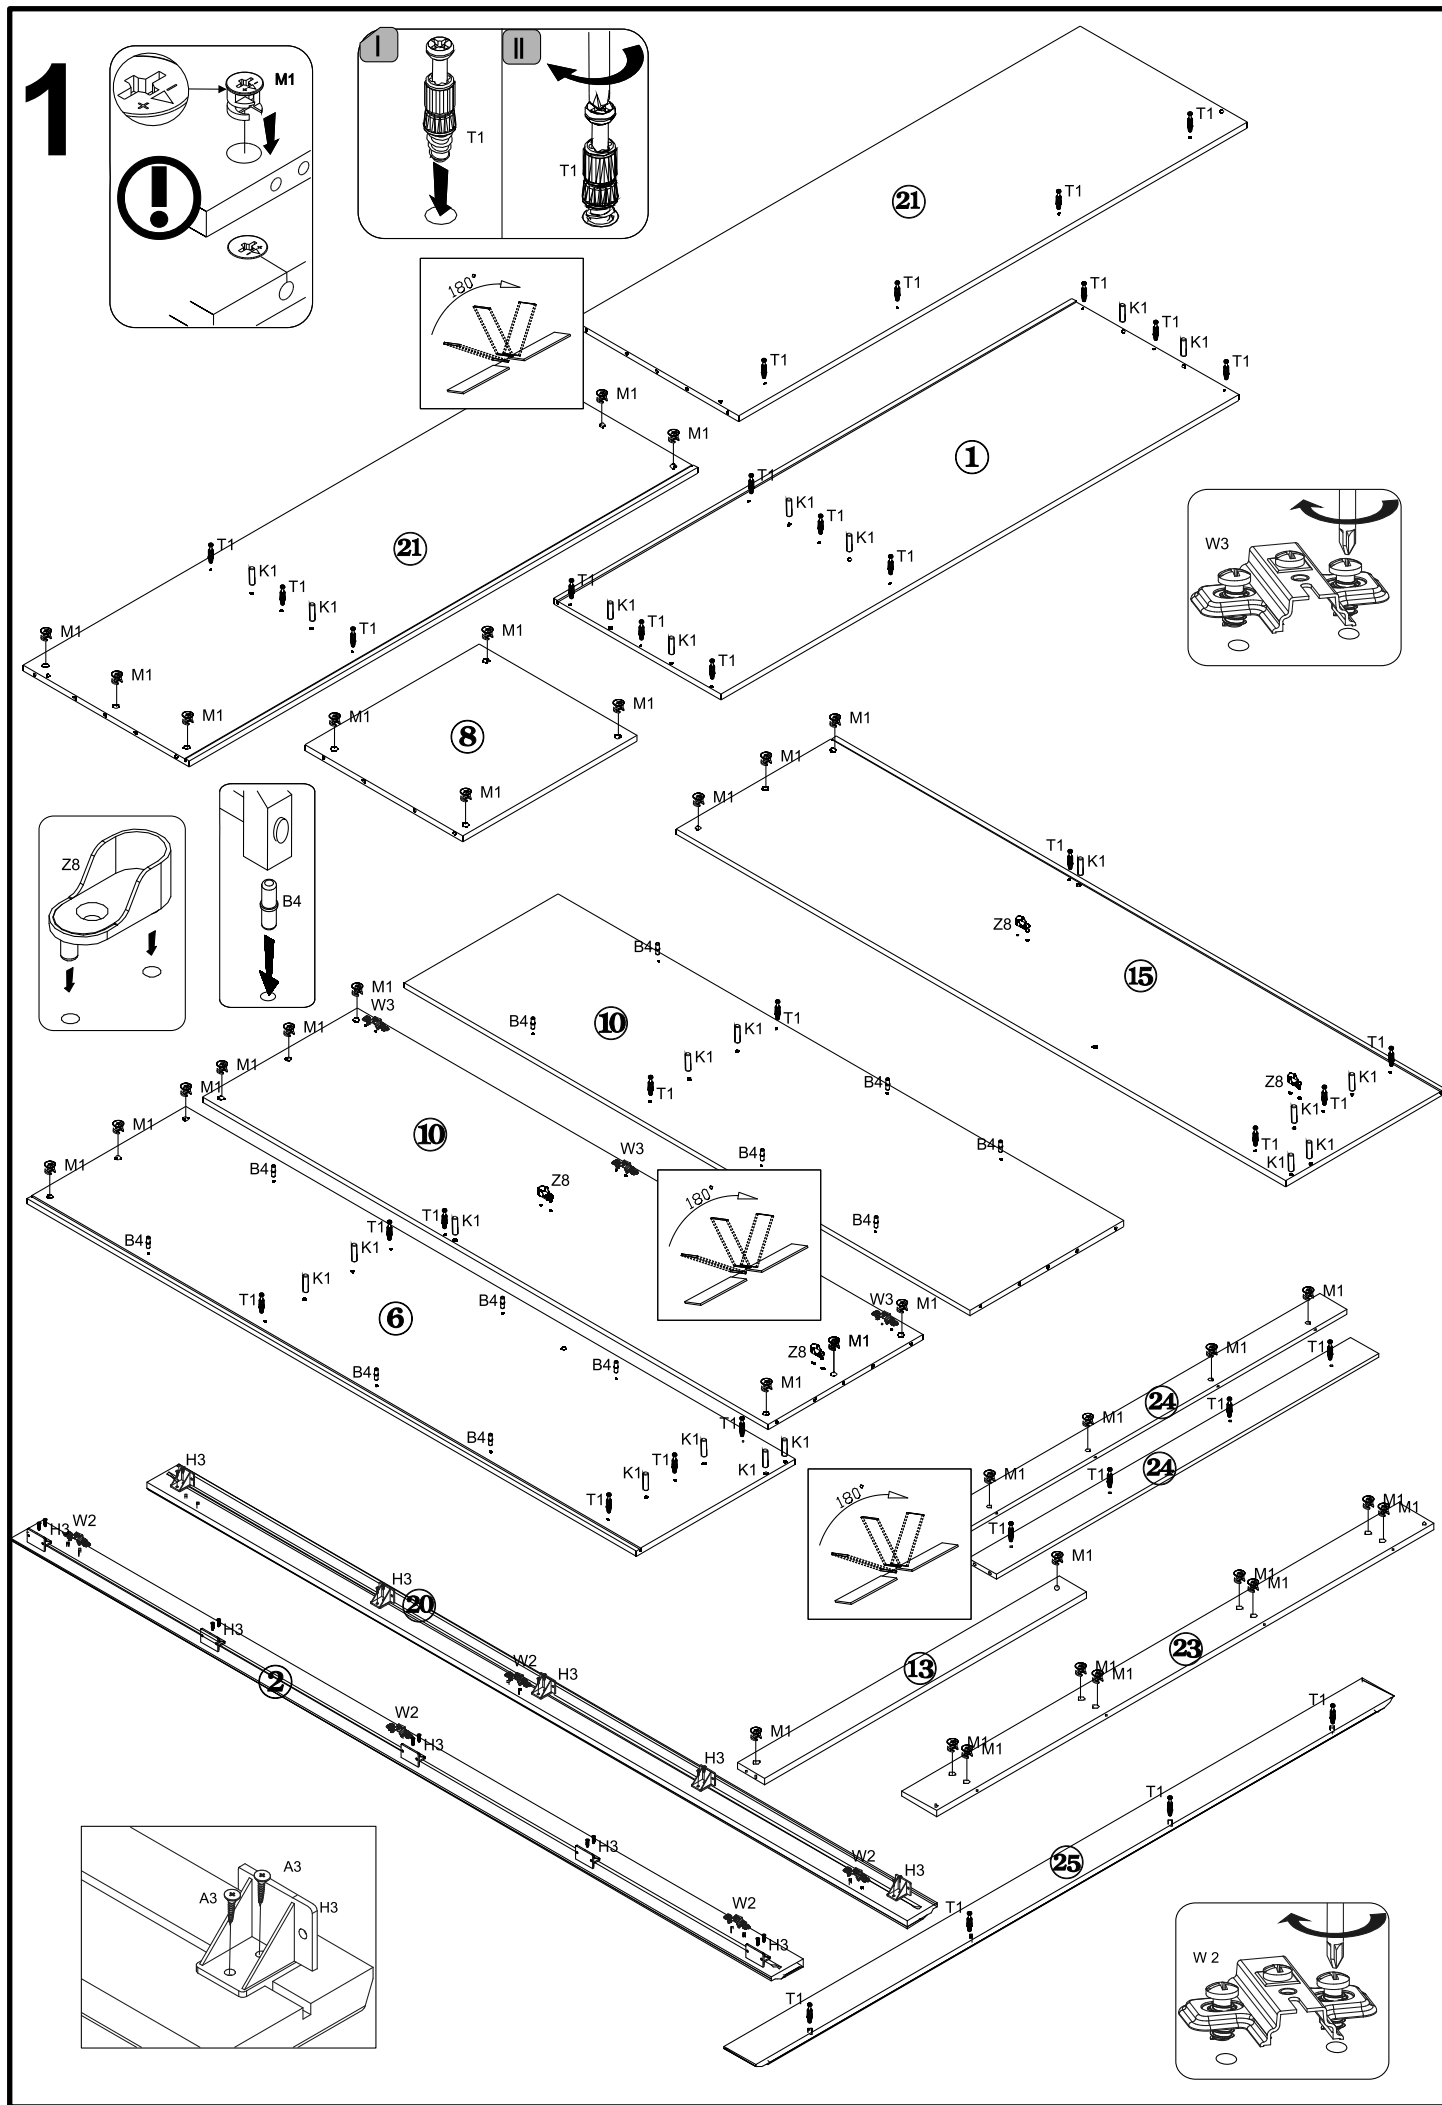

# IM14

1640x545x2055

- (PL) Instrukcja montażu
- (D) Montageanleitung
- (GB) Assembly instructions
- (ES) Instrucciones de instalación
- (FR) Instructions de montage
- (CZ) Montážní návod
- (UA) Інструкція монтажу
- (HU) Összeszerelési útmutató
- (SK) Montážny návod
- (RU) Инструкции по монтажу
- (IT) Istruzioni di montaggio
- (RO) Instrucțiuni de asamblare
- (TR) Montaj talimatı
- (NL) Handleiding voor de montage

		25	1642x80
12	480x88	24	1608x113
11	1165x490	23	1608x116
10	1874x512	22	165x490
9	1889x565	21	1608x528
8	550x500	20	1956x80
7	549x500	19	1330x490
6	2019x528	18	486x88
5	1330x490	17	573x490
4	478x88	16	536x490
3	573x490	15	2019x528
2	1956x80	14	1889x1058
1	1641x528	13	1042x90

	40x 3.5x16 WP1	3x 56 T3	2x 8x50 K2	4x Z8	6x B3	1x K4	3x W3	3x Z3	
4x 4x13	A6	1xLED Z1LN45/1600	12x B4	14x 4x30 A7	22x 8x30 K1	18x B5	5x S1	10x H3	28x Z5
18x 3.5x16	A3	18x 3x20 A2	6x 90° W2	6x 90° Z2	6x 2x20 G1	36x φ15 M1	42x T1	10x 6.3x12 A8	1x Z1