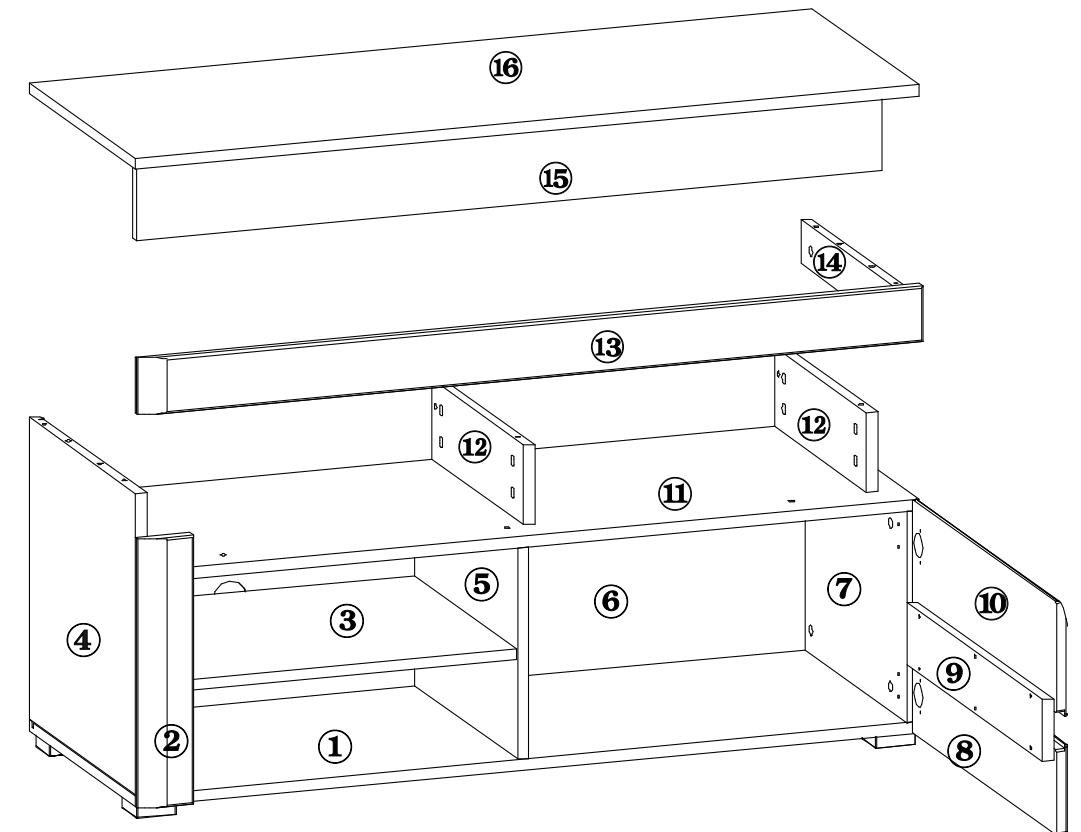

6

7

8

IM1

1150x445x480

- (PL) Instrukcja montażu
- (D) Montageanleitung
- (GB) Assembly instructions
- (ES) Instrucciones de instalación
- (FR) Instructions de montage
- (CZ) Montážní návod
- (UA) Інструкція монтажу
- (HU) Összeszerelési útmutató
- (SK) Montážny návod
- (RU) Инструкции по монтажу
- (IT) Istruzioni di montaggio
- (RO) Instrucțiuni de asamblare
- (TR) Montaj talimatı
- (NL) Handleiding voor de montage

12	372x113		
11	1130,5x428	23	
10	165x576	22	
9	546x88	21	
8	165x576	20	
7	301x428	19	
6	1129x316	18	
5	301x412	17	
4	430x428	16	1147x428
3	542x411	15	1091x113
2	383x80	14	428x62
1	1147x428	13	1148x80

20x 3,5x16 WP1	1xLED Z1LN45/1500	4x B4	6x 4x30 A7	22x 8x30 K1	8x B5	5x S1	5x H3	14x Z5
4x 3,5x16 A3	8x 3x20 A2	2x W2	2x Z3	4x G2	24x φ15 M1	24x T1	10x 6,3x12 A8	1x Z1