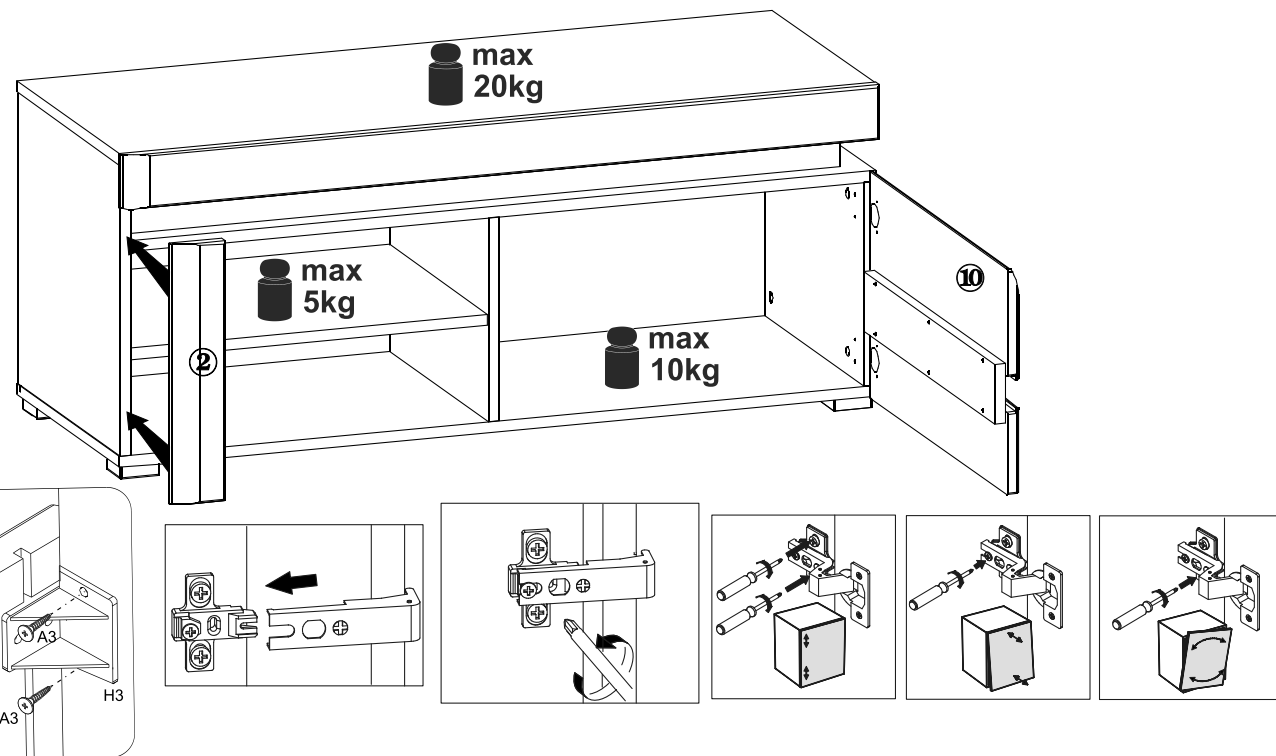

6

7

8

IM1

1150x445x480

- (PL) Instrukcja montażu
- (D) Montageanleitung
- (GB) Assembly instructions
- (ES) Instrucciones de instalación
- (FR) Instructions de montage
- (CZ) Montážní návod
- (UA) Інструкція монтажу
- (HU) Összeszerelési útmutató
- (SK) Montážny návod
- (RU) Инструкции по монтажу
- (IT) Istruzioni di montaggio
- (RO) Instrucțiuni de asamblare
- (TR) Montaj talimatı
- (NL) Handleiding voor de montage

12	372x113		
11	1130,5x428	23	
10	165x576	22	
9	546x88	21	
8	165x576	20	
7	301x428	19	
6	1129x316	18	
5	301x412	17	
4	430x428	16	1147x428
3	542x411	15	1091x113
2	383x80	14	428x62
1	1147x428	13	1148x80

20x 3,5x16 WP1	1xLED Z1LN45/1500	4x B4	6x 4x30 A7	22x 8x30 K1	8x B5	5x S1	5x H3	14x Z5
4x 3,5x16 A3	8x 3x20 A2	2x W2	2x Z3	4x G2	24x φ15 M1	24x T1	10x 6,3x12 A8	1x Z1