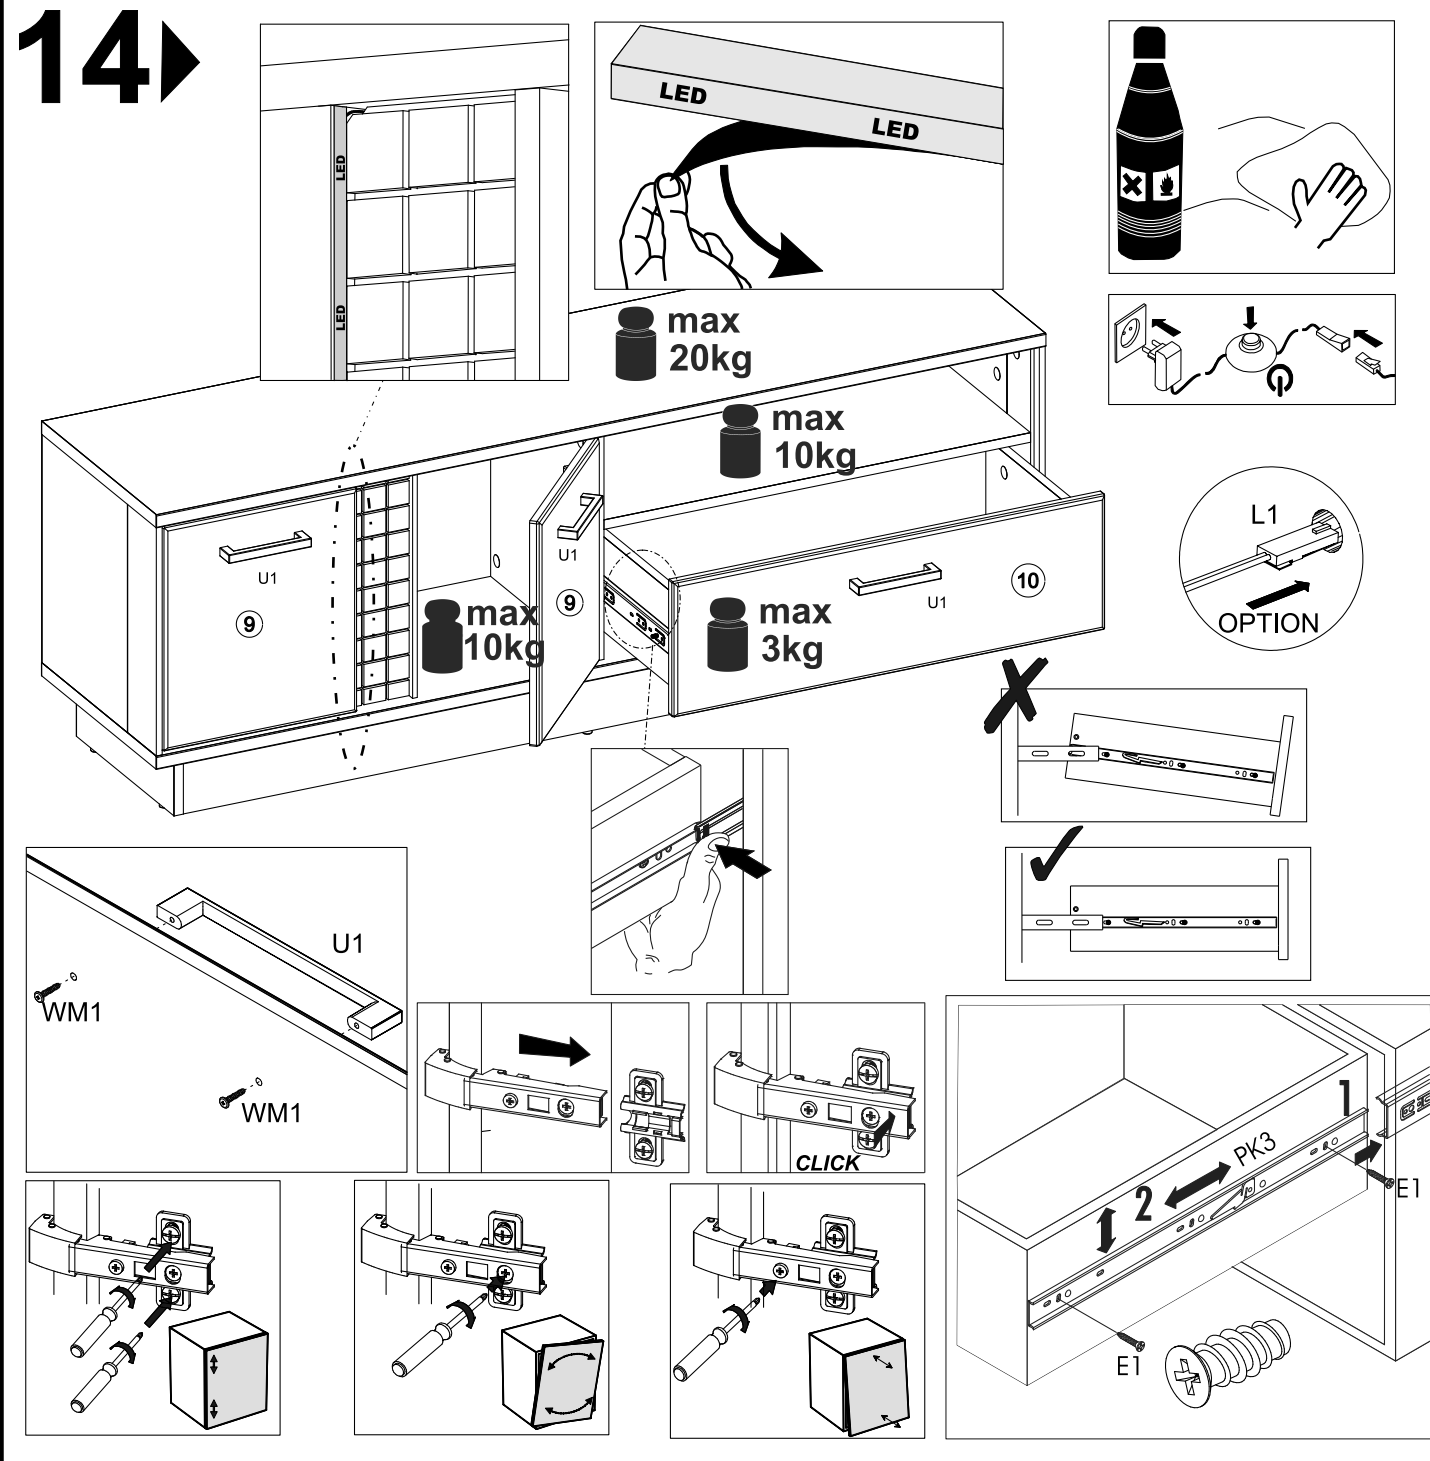

13

14

MODEL: DN1

19	1512x400	1/2
18	1398x104	1/2
17	336x104	1/2
16	385x32	2/2
15	385x118	1/2
14	357x692	1/2
13	677x148	2/2
12	350x160	2/2
11	350x160	2/2
10	744x228	2/2
9	379x335	2/2
8	734x358	2/2
7	385x358	1/2
6	385x99	1/2
5	385x295	1/2
4	385x99	1/2
3	385x295	1/2
2	1530x396	1/2
1	1530x396	1/2

20x #20/112 ZN1	8x #14/112 ZN3	2x H=0 PRO	4x ZC8						
4x #20/325 ZN2	8x 3.5x16 W3	11x ST1	1 kpl. #350 PK3	4x 3x25 W10	11x 3x20 W9	2x H=2 PR2	3x U1	6x N1	
4x 6.4x50 K5	24x 8x30 K1	1x LED 10x10x383	1x K20	36x #15/15 M1	36x DU232T	6x 4x30 WM1	17x 2x20 G1	8x 5x11 E1	