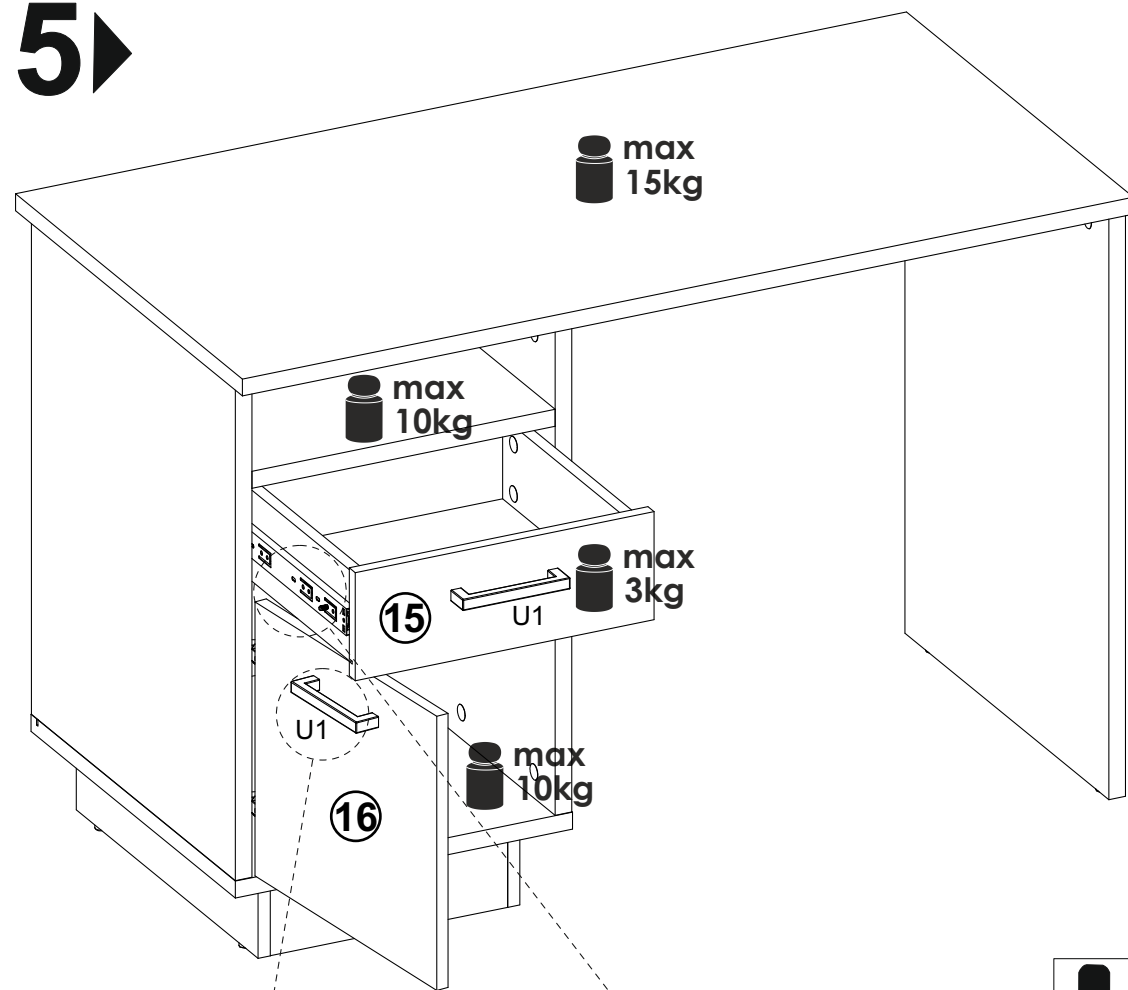

15

MODELL: CN15

	A	B (mm)		C	D
1	636	539	16	x1	1/1
2	636	539	16	x1	1/1
3	400	522	16	x1	1/1
4	434	540	22	x1	1/1
5	635	416	2,5	x1	1/1
6	302	104	16	x1	1/1
7	481	104	16	x2	1/1
8	722	218	16	x2	1/1
9	762	539	22	x1	1/1
10	1178	600	22	x1	1/1
11	350	118	16	x1	1/1
12	350	118	16	x1	1/1

	A	B (mm)		C	D
13	342	104	16	x1	1/1
14	358	358	16	x1	1/1
15	394	140	16	x1	1/1
16	394	255	16	x1	1/1
17	400	104	16	x1	1/1

39x 45mm T1	39x Ø 15x12mm M1	25x Ø 20mm ZN1	4x Ø 12mm ZN2	4x Ø 6,3x50mm K5	22x Ø 8x30mm K1	2x U1
2x Ø 35mm ZC16	6x Ø 15mm N1	6x 10x10x15mm ST1	1x Ø 5mm B1	4x Ø 2x20mm G2	4x Ø 4x25mm WM1	8x Ø 5x11 mm E1
4x Ø 3,5x16mm W3	1x 4mm K20	1x L=350mm PK3	1x (opcja) LED 1PKT	2x Ø 35mm PRO		