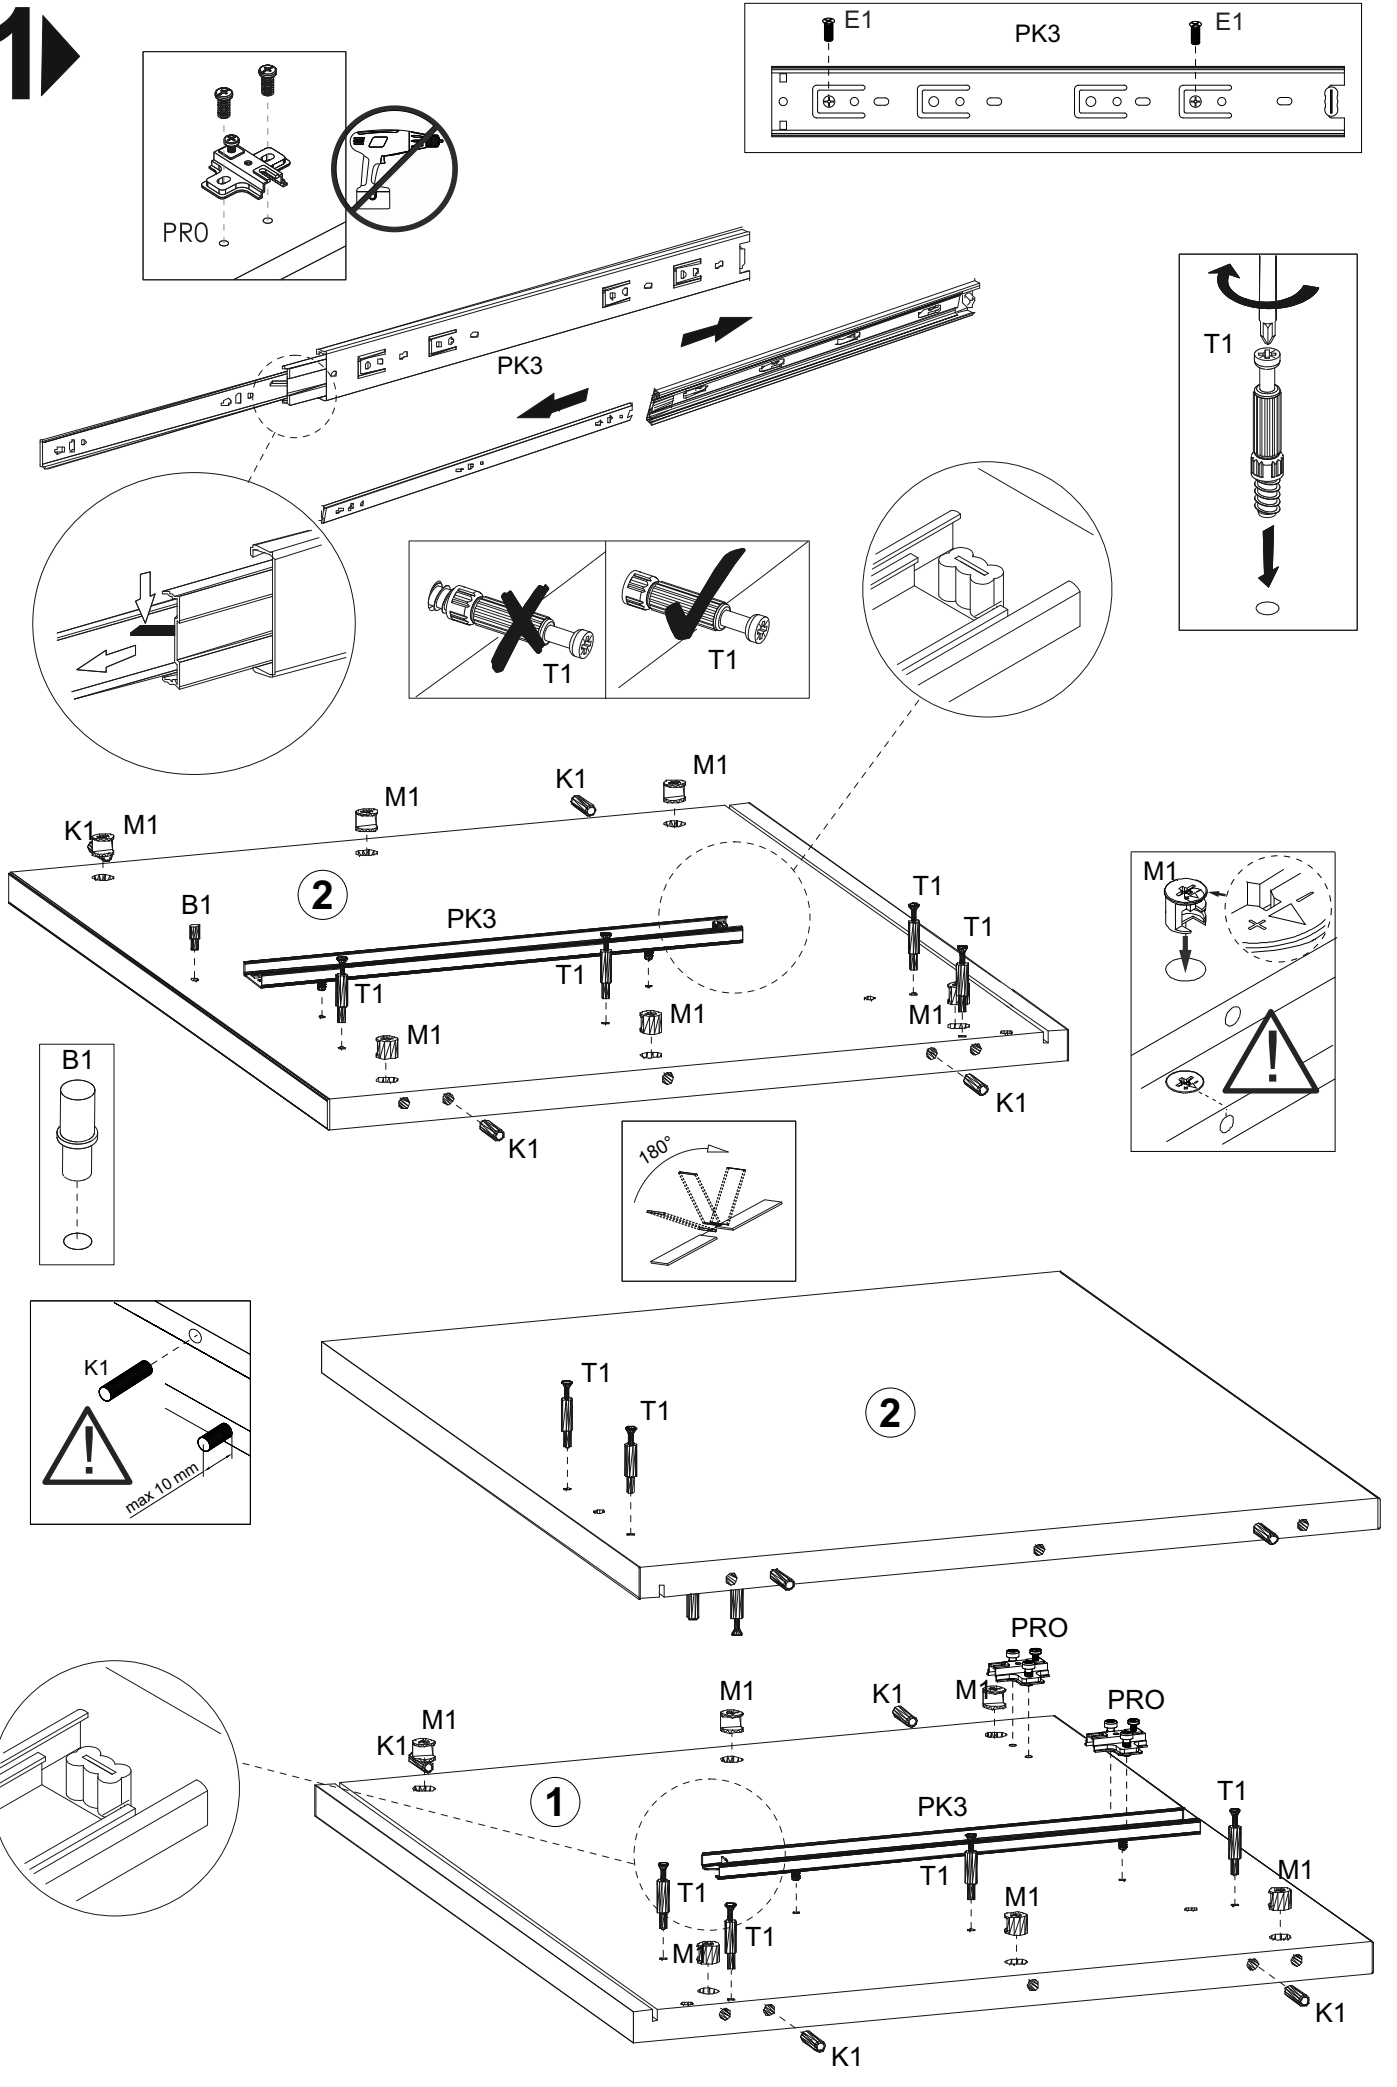

15

MODELL: CN15

	A	B (mm)		C	D
1	636	539	16	x1	1/1
2	636	539	16	x1	1/1
3	400	522	16	x1	1/1
4	434	540	22	x1	1/1
5	635	416	2,5	x1	1/1
6	302	104	16	x1	1/1
7	481	104	16	x2	1/1
8	722	218	16	x2	1/1
9	762	539	22	x1	1/1
10	1178	600	22	x1	1/1
11	350	118	16	x1	1/1
12	350	118	16	x1	1/1

	A	B (mm)		C	D
13	342	104	16	x1	1/1
14	358	358	16	x1	1/1
15	394	140	16	x1	1/1
16	394	255	16	x1	1/1
17	400	104	16	x1	1/1

39x 45mm T1	39x Ø 15x12mm M1	25x Ø 20mm ZN1	4x Ø 12mm ZN2	4x Ø 6,3x50mm K5	22x Ø 8x30mm K1	2x U1
2x Ø 35mm ZC16	6x Ø 15mm N1	6x 10x10x15mm ST1	1x Ø 5mm B1	4x Ø 2x20mm G2	4x Ø 4x25mm WM1	8x Ø 5x11 mm E1
4x Ø 3,5x16mm W3	1x 4mm K20	1x L=350mm PK3	1x (opcja) LED 1PKT	2x Ø 35mm PRO		

12

13

14

9

10

11

1

8

2▶

3▶

4▶

5▶

6

7