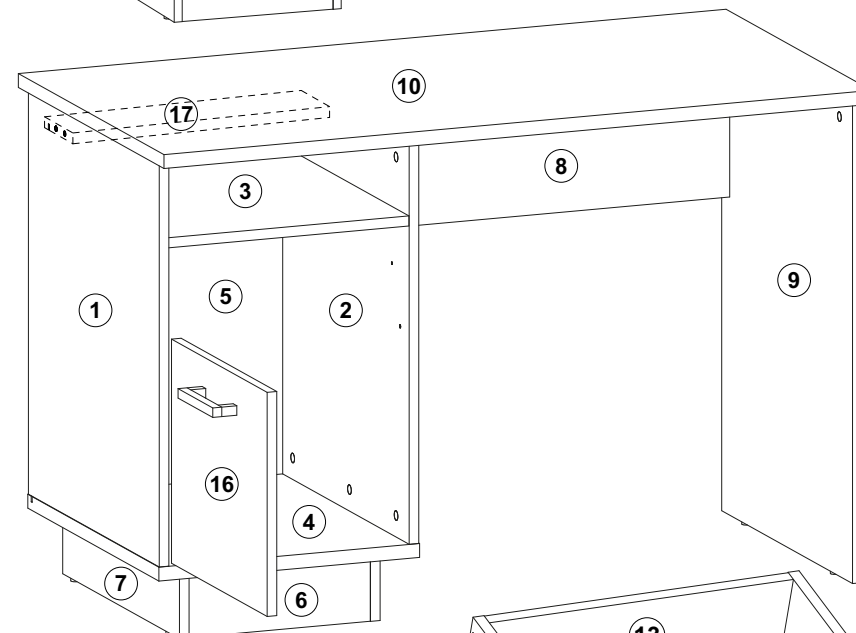

15

MODELL: CN15

	A	B (mm)		C	D
1	636	539	16	x1	1/1
2	636	539	16	x1	1/1
3	400	522	16	x1	1/1
4	434	540	22	x1	1/1
5	635	416	2,5	x1	1/1
6	302	104	16	x1	1/1
7	481	104	16	x2	1/1
8	722	218	16	x2	1/1
9	762	539	22	x1	1/1
10	1178	600	22	x1	1/1
11	350	118	16	x1	1/1
12	350	118	16	x1	1/1

	A	B (mm)		C	D
13	342	104	16	x1	1/1
14	358	358	16	x1	1/1
15	394	140	16	x1	1/1
16	394	255	16	x1	1/1
17	400	104	16	x1	1/1

39x 45mm T1	39x Ø 15x12mm M1	25x Ø 20mm ZN1	4x Ø 12mm ZN2	4x Ø 6,3x50mm K5	22x Ø 8x30mm K1	2x U1
2x Ø 35mm ZC16	6x Ø 15mm N1	6x 10x10x15mm ST1	1x Ø 5mm B1	4x Ø 2x20mm G2	4x Ø 4x25mm WM1	8x Ø 5x11 mm E1
4x Ø 3,5x16mm W3	1x 4mm K20	1x L=350mm PK3	1x (opcja) LED 1PKT	2x Ø 35mm PRO		