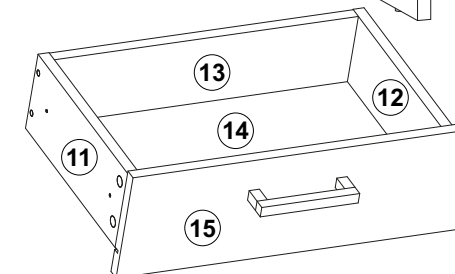

15

MODELL: CN15

	A	B (mm)		C	D
1	636	539	16	x1	1/1
2	636	539	16	x1	1/1
3	400	522	16	x1	1/1
4	434	540	22	x1	1/1
5	635	416	2,5	x1	1/1
6	302	104	16	x1	1/1
7	481	104	16	x2	1/1
8	722	218	16	x2	1/1
9	762	539	22	x1	1/1
10	1178	600	22	x1	1/1
11	350	118	16	x1	1/1
12	350	118	16	x1	1/1

	A	B (mm)		C	D
13	342	104	16	x1	1/1
14	358	358	16	x1	1/1
15	394	140	16	x1	1/1
16	394	255	16	x1	1/1
17	400	104	16	x1	1/1

39x 45mm T1	39x Ø 15x12mm M1	25x Ø 20mm ZN1	4x Ø 12mm ZN2	4x Ø 6,3x50mm K5	22x Ø 8x30mm K1	2x U1
2x Ø 35mm ZC16	6x Ø 15mm N1	6x 10x10x15mm ST1	1x Ø 5mm B1	4x Ø 2x20mm G2	4x Ø 4x25mm WM1	8x Ø 5x11 mm E1
4x Ø 3,5x16mm W3	1x 4mm K20	1x L=350mm PK3	1x (opcja) LED 1PKT	2x Ø 35mm PRO		