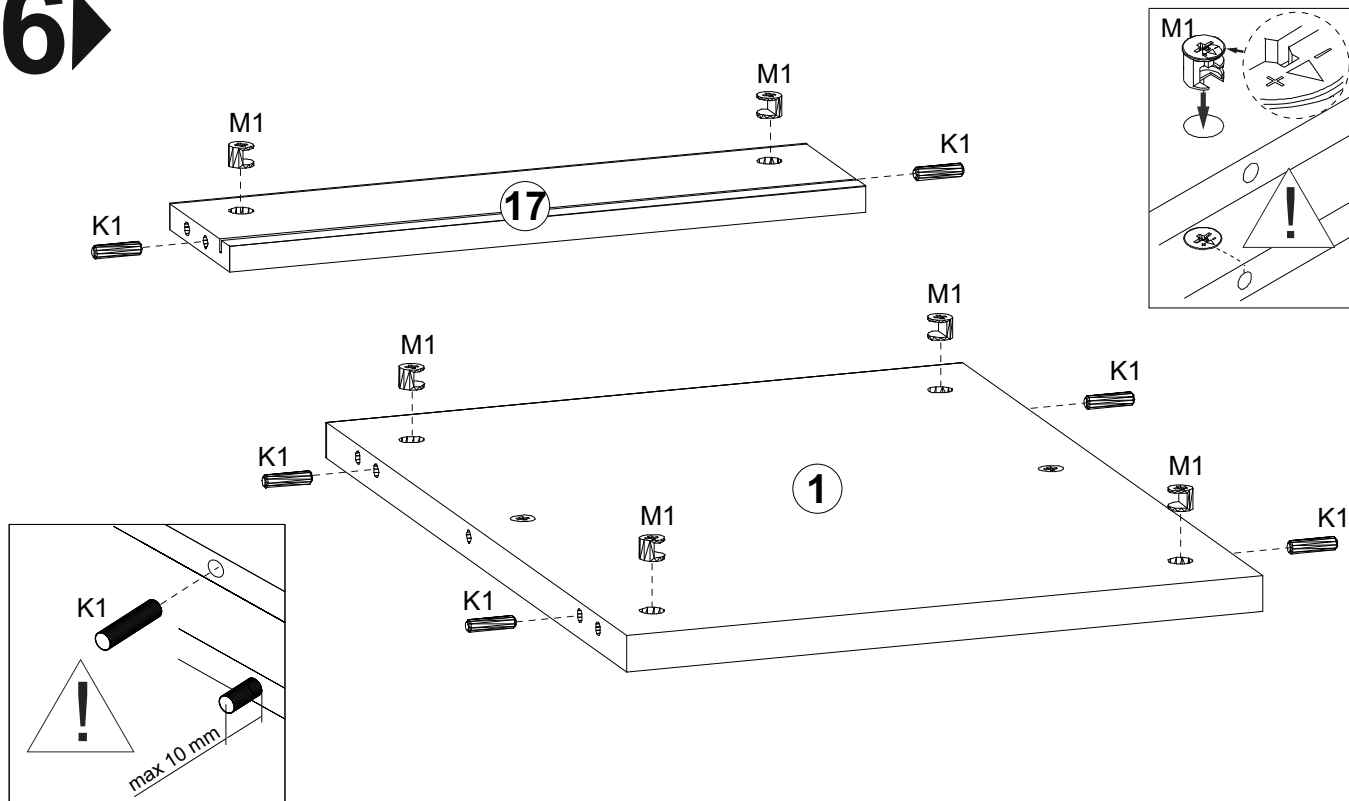

15

MODELL: CN15

	A	B (mm)		C	D
1	636	539	16	x1	1/1
2	636	539	16	x1	1/1
3	400	522	16	x1	1/1
4	434	540	22	x1	1/1
5	635	416	2,5	x1	1/1
6	302	104	16	x1	1/1
7	481	104	16	x2	1/1
8	722	218	16	x2	1/1
9	762	539	22	x1	1/1
10	1178	600	22	x1	1/1
11	350	118	16	x1	1/1
12	350	118	16	x1	1/1

	A	B (mm)		C	D
13	342	104	16	x1	1/1
14	358	358	16	x1	1/1
15	394	140	16	x1	1/1
16	394	255	16	x1	1/1
17	400	104	16	x1	1/1

39x 45mm T1	39x Ø 15x12mm M1	25x Ø 20mm ZN1	4x Ø 12mm ZN2	4x Ø 6,3x50mm K5	22x Ø 8x30mm K1	2x U1
2x Ø 35mm ZC16	6x Ø 15mm N1	6x 10x10x15mm ST1	1x Ø 5mm B1	4x Ø 2x20mm G2	4x Ø 4x25mm WM1	8x Ø 5x11 mm E1
4x Ø 3,5x16mm W3	1x 4mm K20	1x L=350mm PK3	1x (opcja) LED 1PKT	2x Ø 35mm PRO		

2▶

3▶

4▶

5▶

6

7