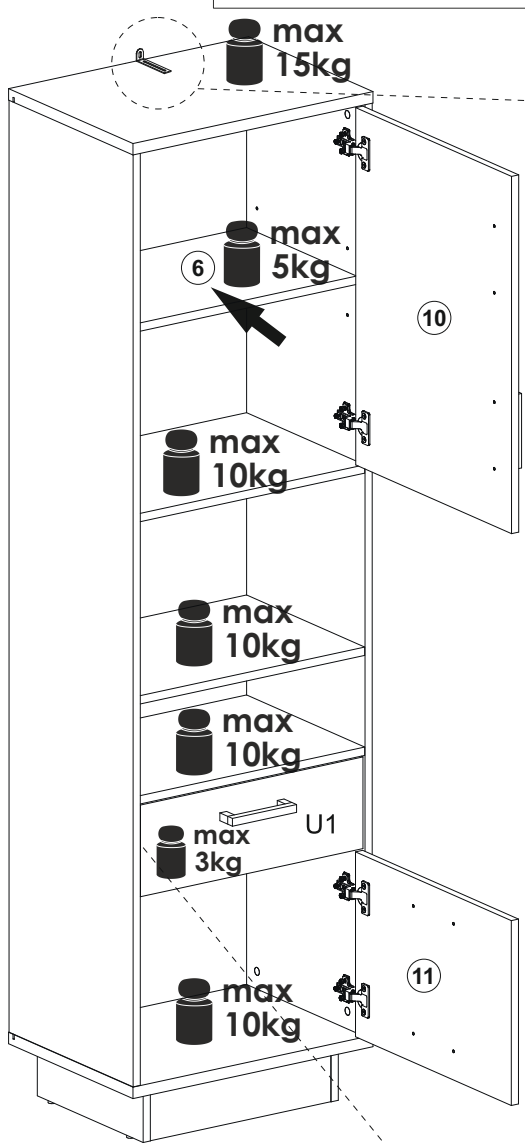

15

MODELL: CN7

535
396

1943

A	B (mm)		C	D
1	1790	395	16	x1 1/2
2	1790	395	16	x1 1/2
3	535	396	22	x1 1/2
4	535	396	22	x1 1/2
5	500	350	16	x3 1/2
6	500	350	16	x1 1/2
7	1806	516	2,5	x1 2/2
8	337	104	16	x2 1/2
9	403	104	16	x2 1/2
10	686	496	16	x1 1/2
11	496	355	16	x1 1/2
12	350	118	16	x1 1/2

A	B (mm)		C	D
13	350	118	16	x1 1/2
14	444	104	16	x1 1/2
15	460	357	2,5	x1 2/2
16	496	176	16	x1 1/2

4x	4x	2x	2x				
ZC16	B1	B2	W2				
20x	8x	12x	1 kpl.	4x	1x	4x	3x
#20/3871 ZN1	3.5x16 W3	ST1	PK3	#14/871 ZN2	L1	PRO	U1
4x	24x	1x (opcja)	1x	32x	32x	6x	11x
6.4x50 K5	8x30 K1	LED	L1	#15/15 M1	DU232T T1	4x25 WM1	2x20 G2
							8x
							E1

12

13

14

10▶

11▶

2 ▶

x2

3 ▶